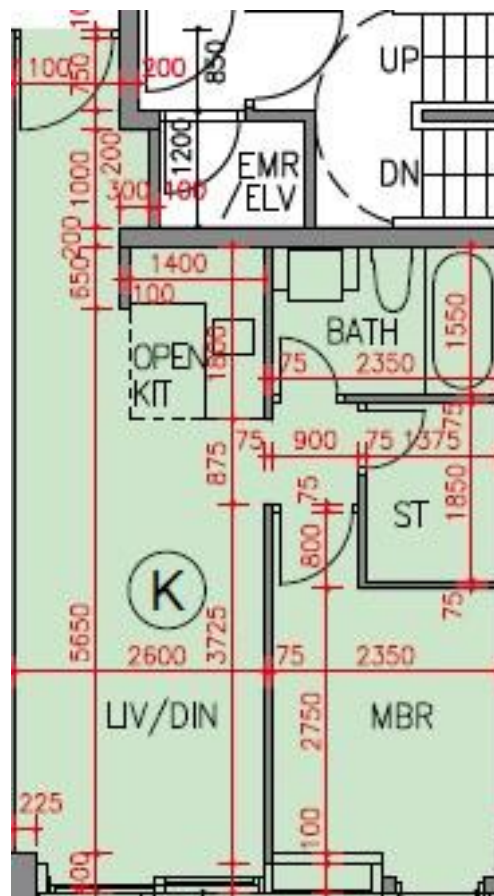

逸瓏海匯 Park Mediterranean

第1座

G樓K室-單位平面圖

實用面積:457呎

露台:22呎

*本單位平面圖只作參考及內部使用。