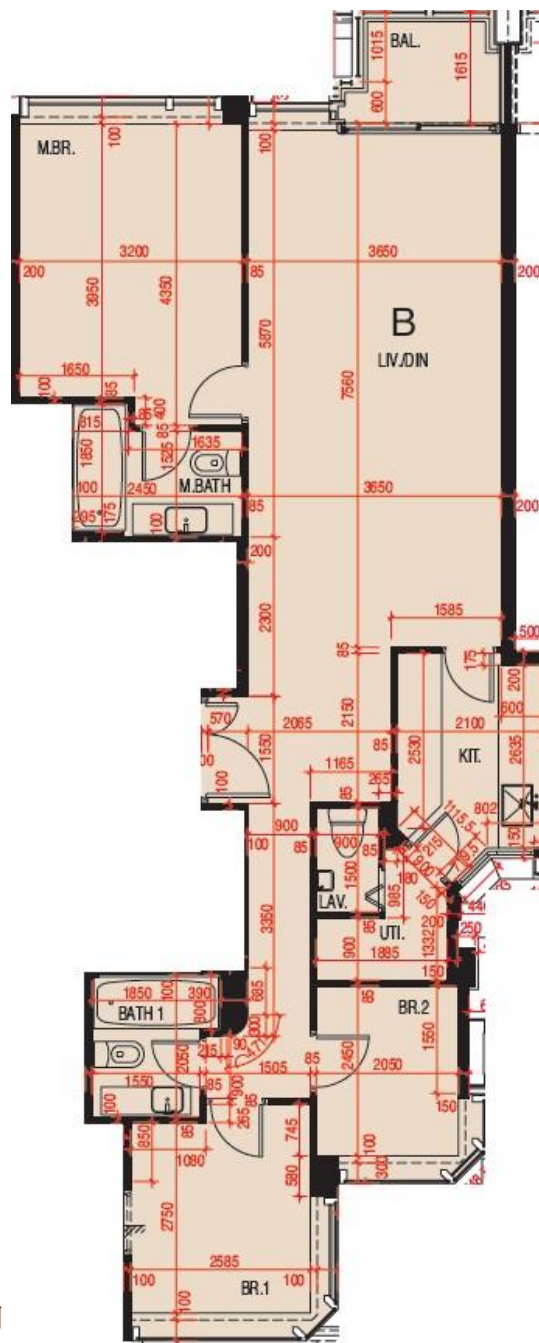

維港頌 Harbour Glory
 3座7樓B室-單位平面圖
 實用面積:1042呎
 露台: 39呎

*本單位平面圖只作參考及內部使用