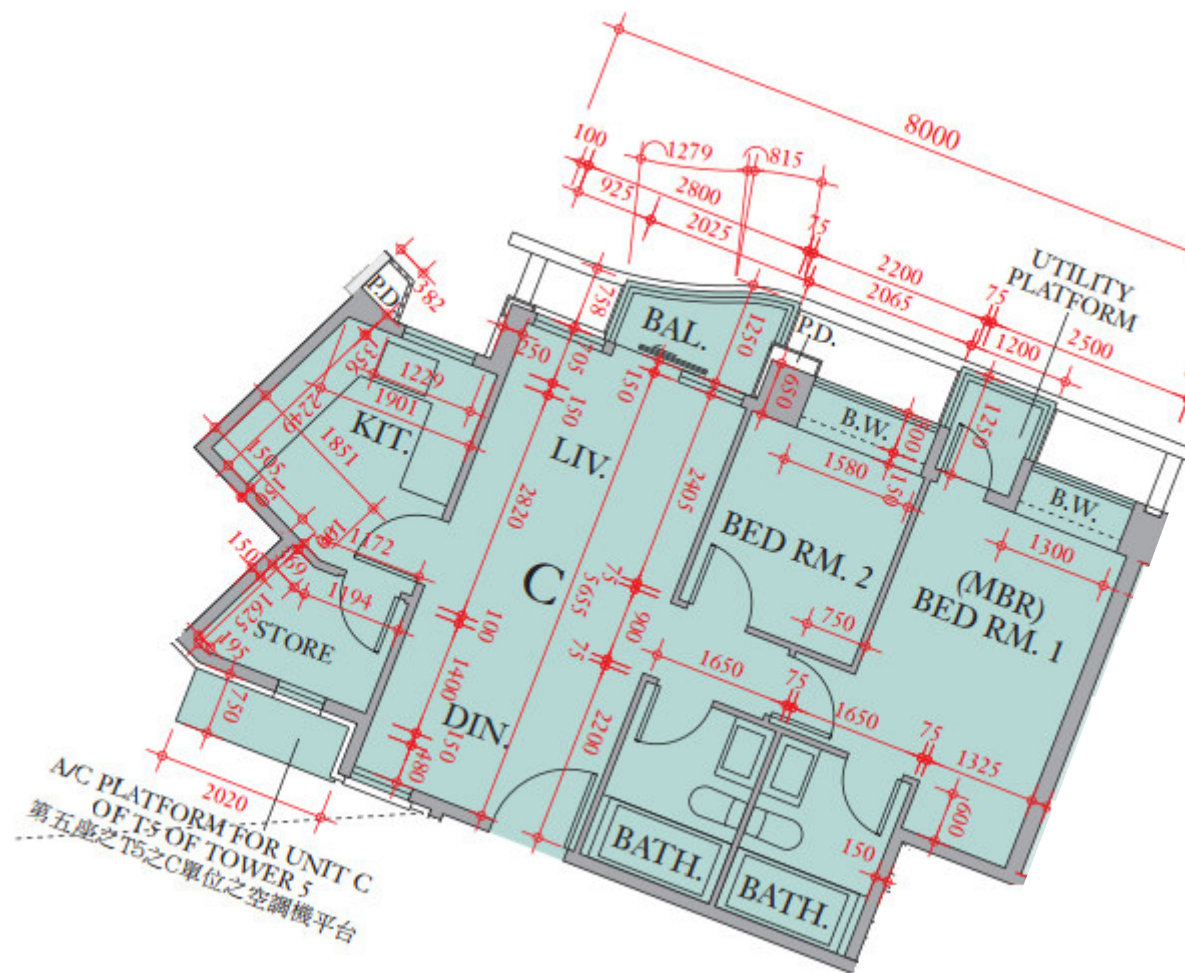

The Austin 第5座
 T5座 22樓-23樓, 25樓-28樓
 C單位平面圖
 實用面積:633呎

*本單位平面圖只作參考及內部使用。

Pricerite實惠