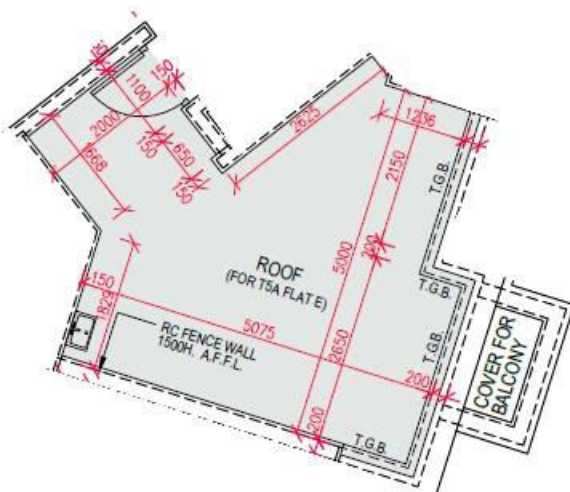

海璇5A座

22樓E室

平面圖

實用面積:369呎

露台:22呎

天台:231呎

*本單位平面圖只作參考及內部使用。