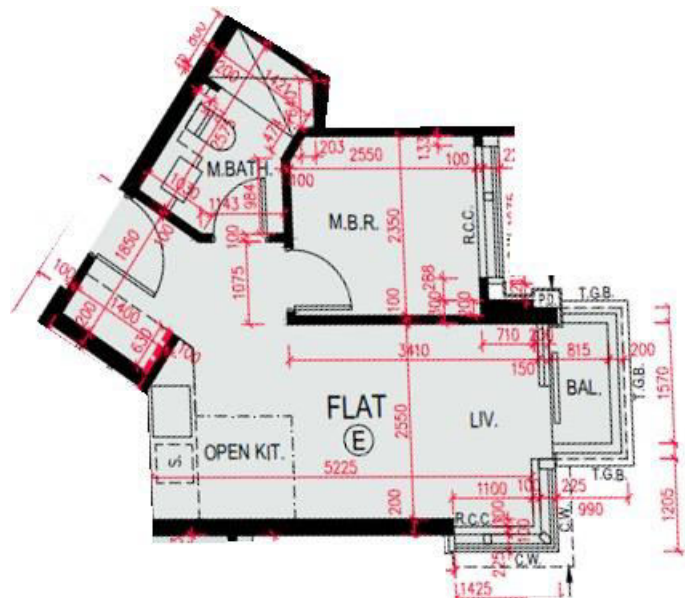

海璇5A座

22樓E室

平面圖

實用面積:369呎

露台:22呎

天台:231呎

*本單位平面圖只作參考及內部使用。