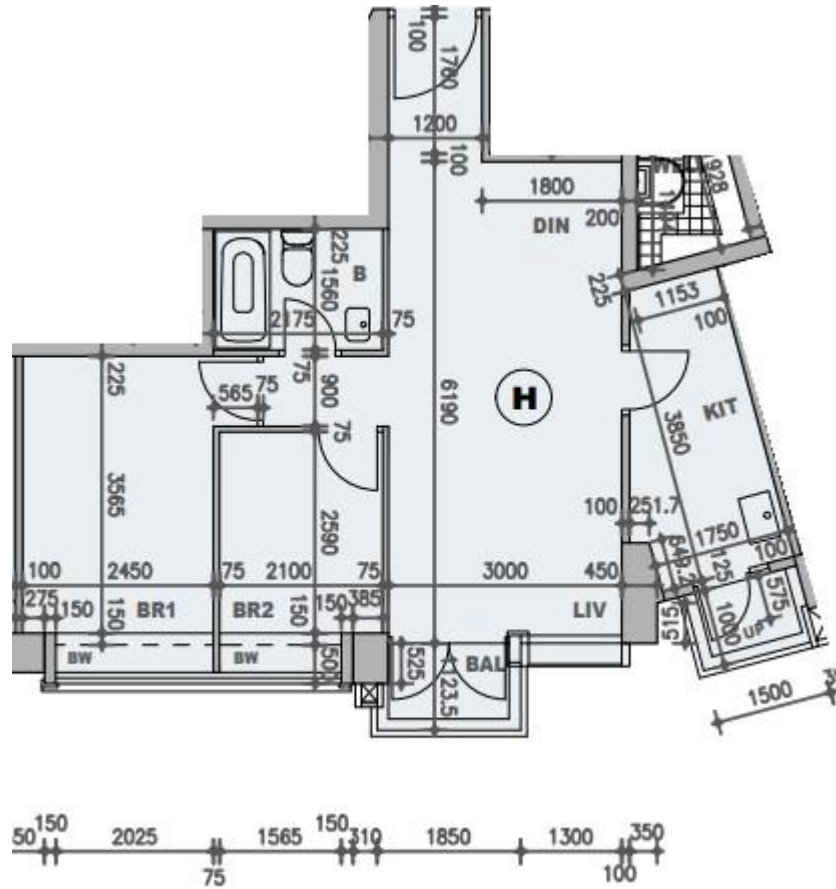

柏蔚山 Fleur Pavilia 1座

26至32樓H室實用面積:

單位：617呎

露台：22呎

工作平台：16呎

窗台：21呎

*本單位平面圖只作參考及內部使用。