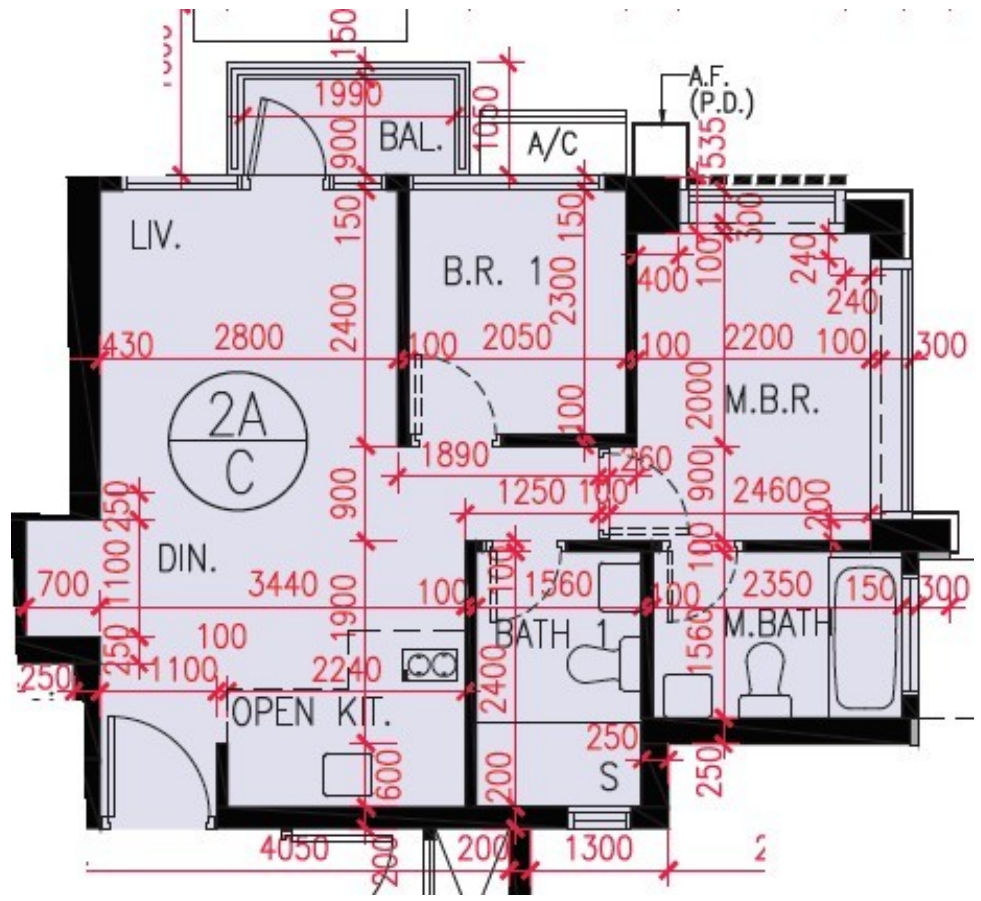

匯璽 2A 座

7-12,15-23,25-26,28-33,35-43,45-

51 樓 C 室

實用面積 :534 呎

露台 :46 呎

* 本單位平面圖只作參考及內部使用。