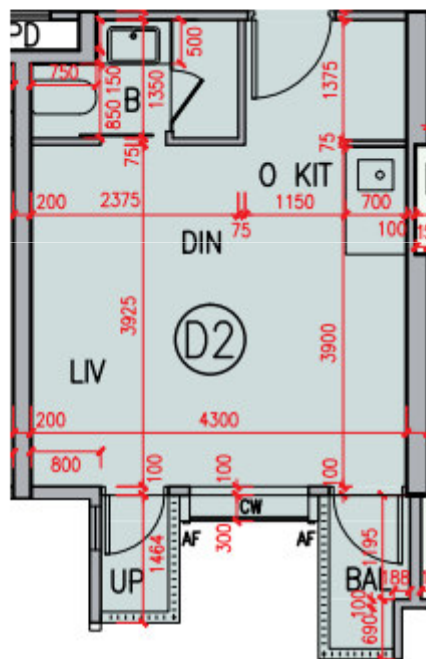

SKYPARK
SKYPARK五樓至十六樓D2單位
平面圖
實用面積:309呎

*本單位平面圖只作參考及內部使用