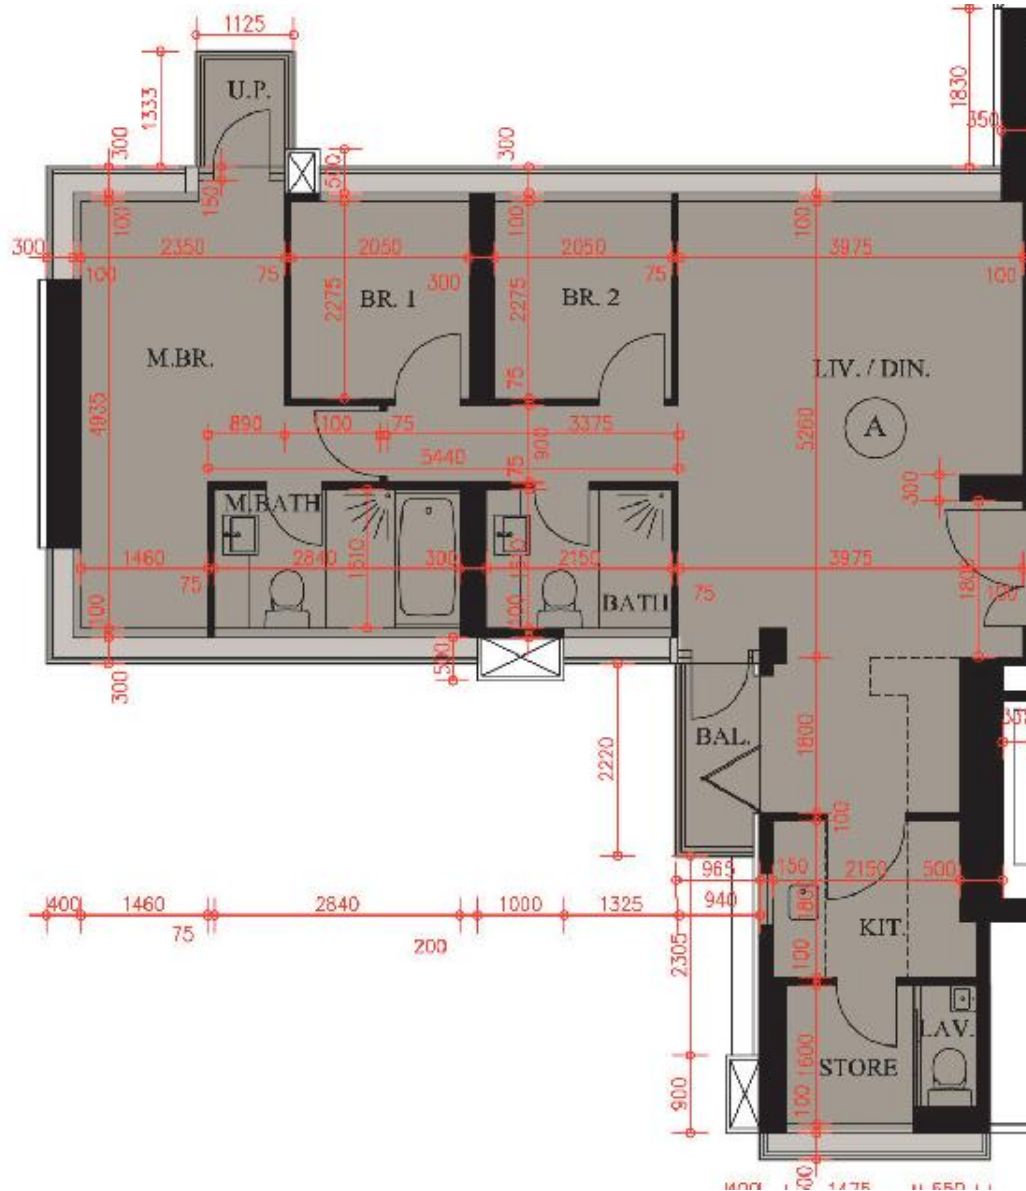

Imperial Kennedy– 39樓

A單位平面圖

實用面積:

A: 901呎

*本單位平面圖只作參考及內部使用。