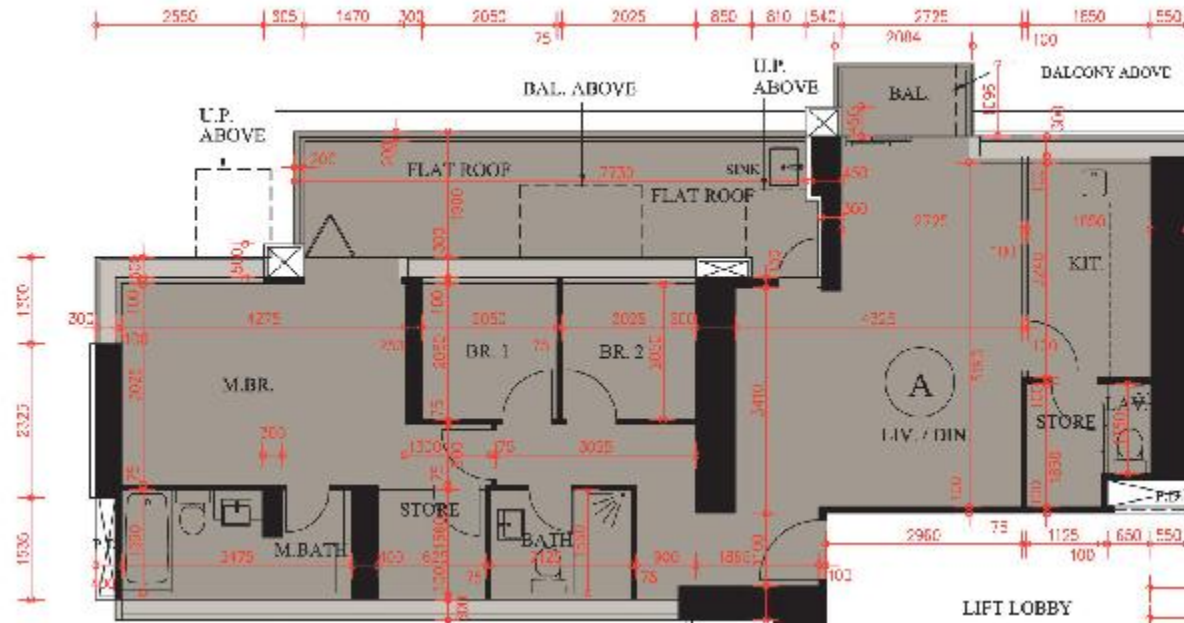

Imperial Kennedy– 6樓

A單位平面圖

實用面積:

A: 987呎

*本單位平面圖只作參考及內部使用。