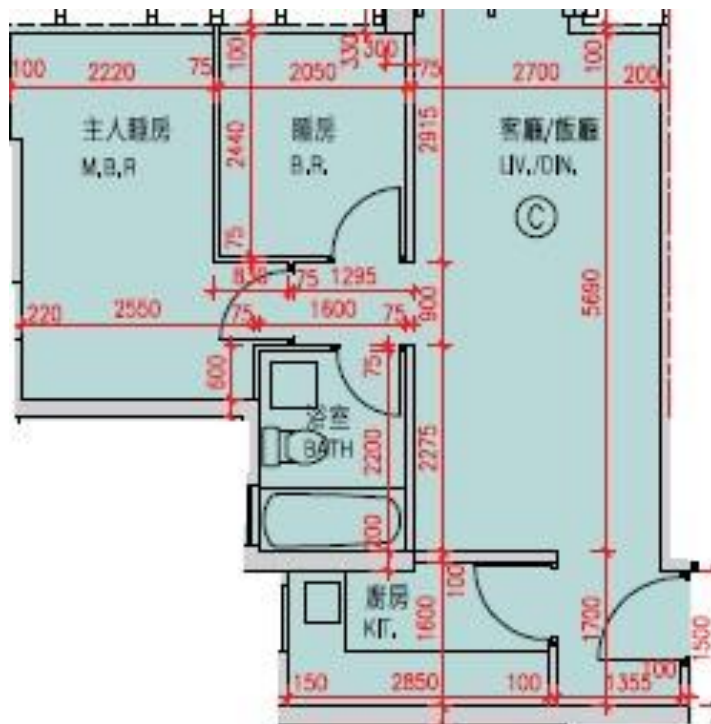

Monterey
第7B座
2樓C室-單位平面圖
實用面積:537呎

*本單位平面圖只作參考及內部使用。