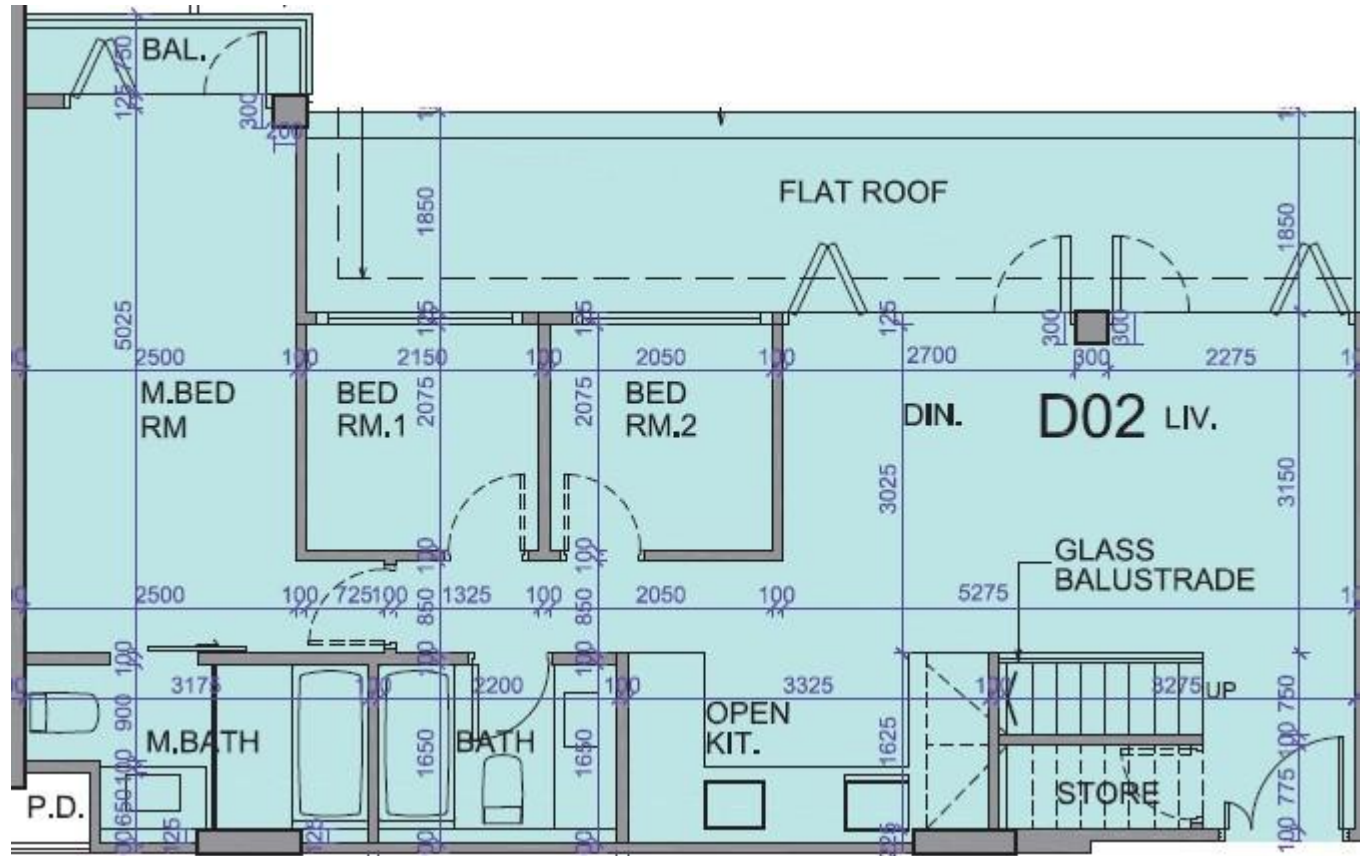

薈薈 the met. Acappella
1翼15樓D02室-單位平面圖

實用面積:755呎

露台: 22呎

工作平台: 0呎

*本單位平面圖只作參考及內部使用。