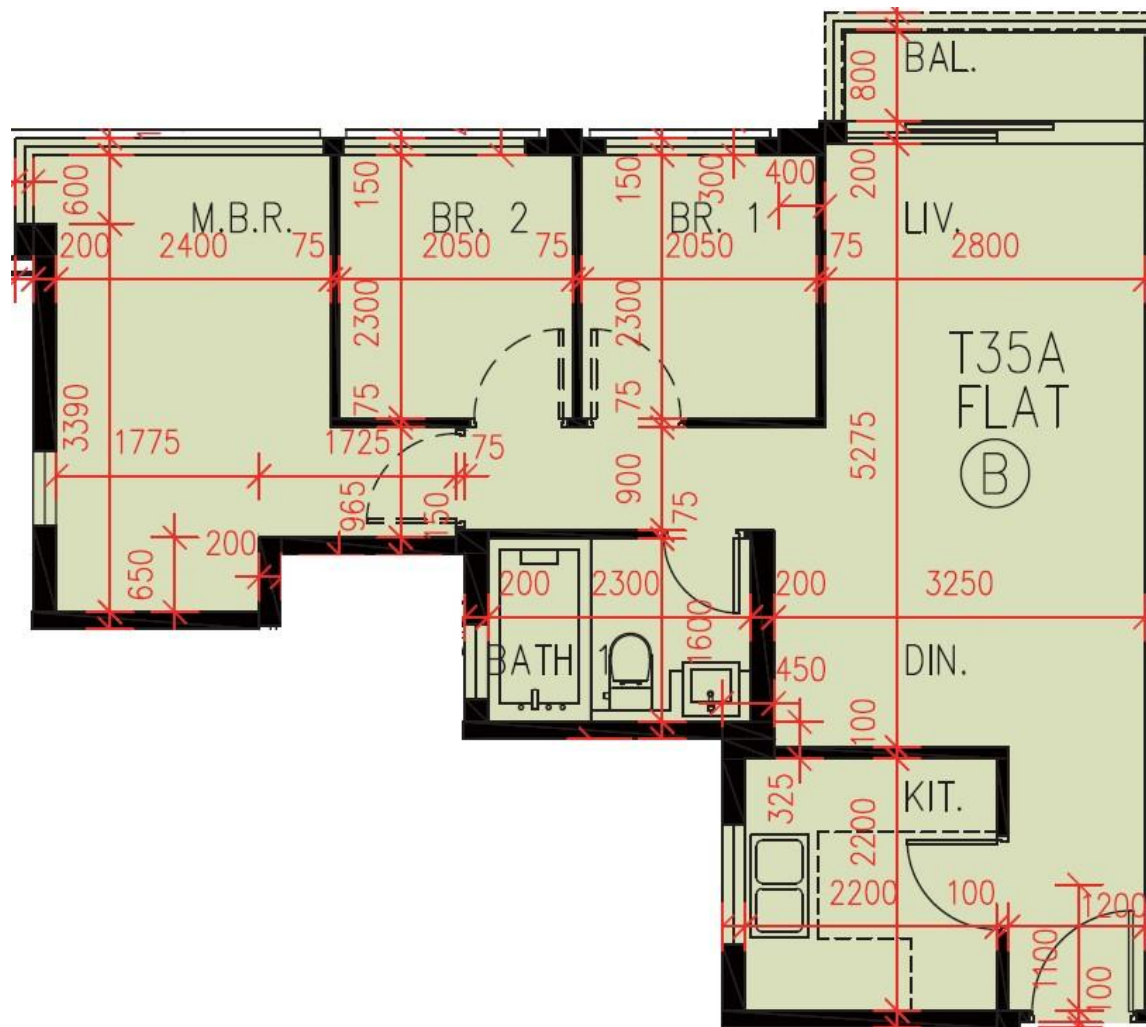

PARK YOHO Milano

35A座2-3, 5-12樓B室-單位平面圖

實用面積: 645呎

露台: 30呎

工作平台: 0呎

*本單位平面圖只作參考及內部使用。