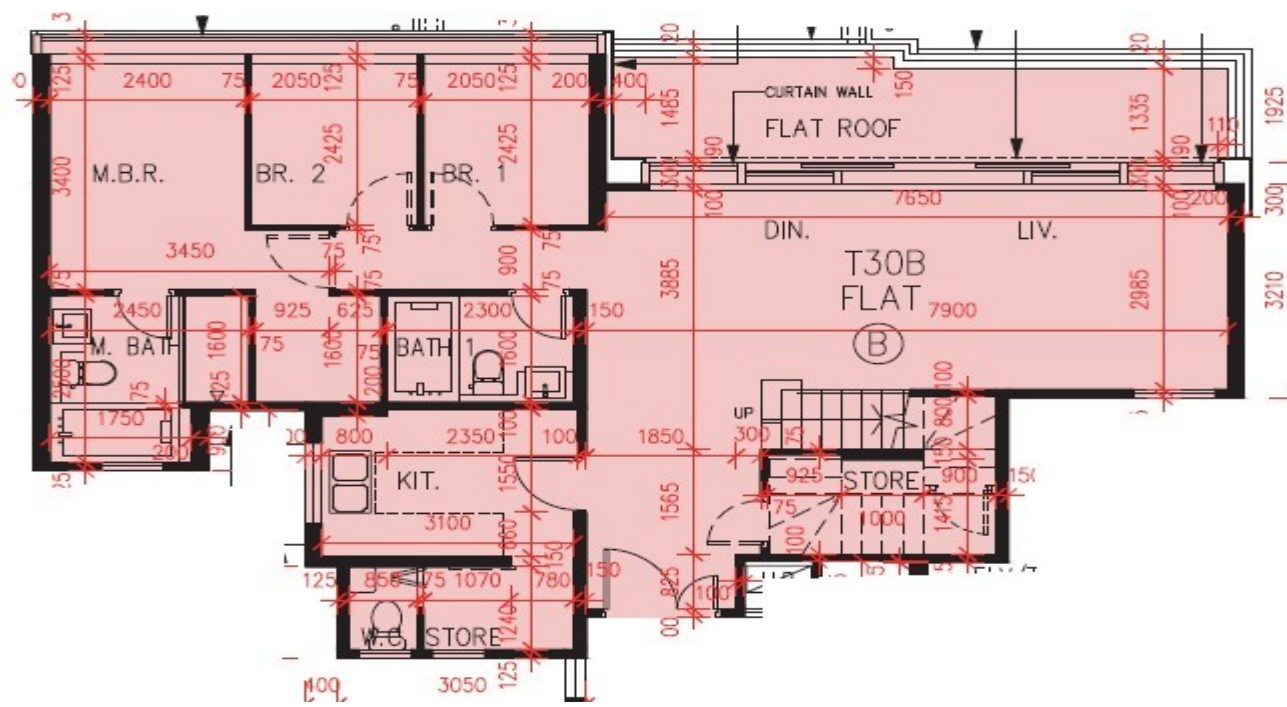

PARK YOHO Genova

第 30A 座

15 樓 B 室 - 單位平面圖

實用面積 : 1027 呎

平台 : 116 呎

天台 : 549 呎

梯屋 : 22 呎

* 本單位平面圖只作參考及內部使用。