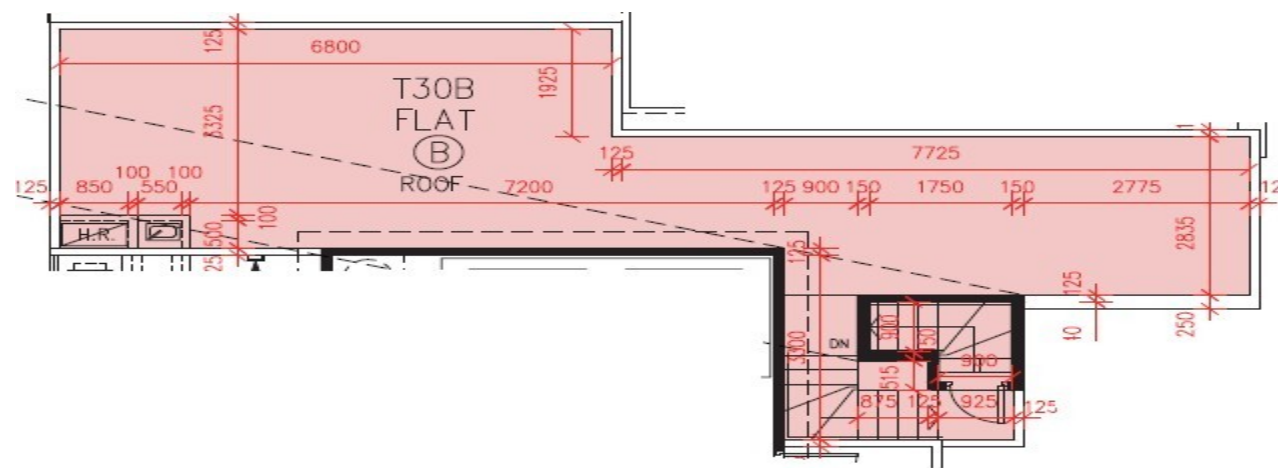

PARK YOHO Genova

第 30A 座

15 樓 B 室 - 單位平面圖

實用面積 : 1027 呎

平台 : 116 呎

天台 : 549 呎

梯屋 : 22 呎

* 本單位平面圖只作參考及內部使用。