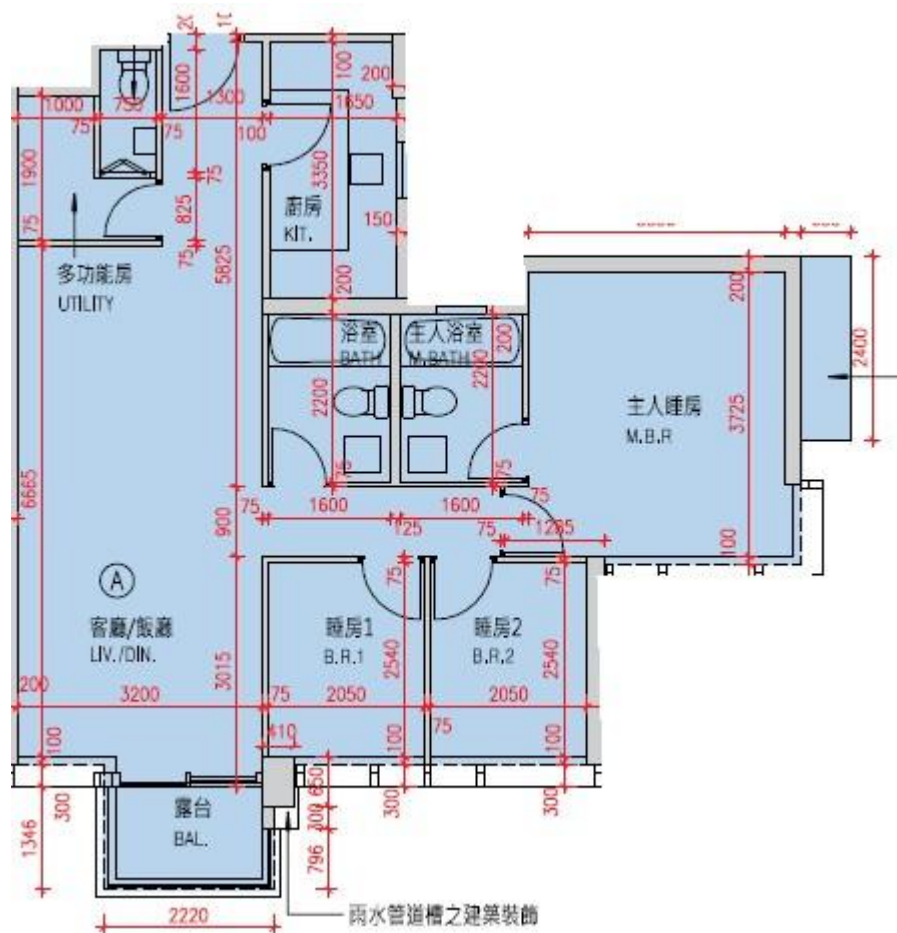

# Monterey

## 第7A座

### 16-18樓A室-單位平面圖

實用面積:890呎

\*本單位平面圖只作參考及內部使用。