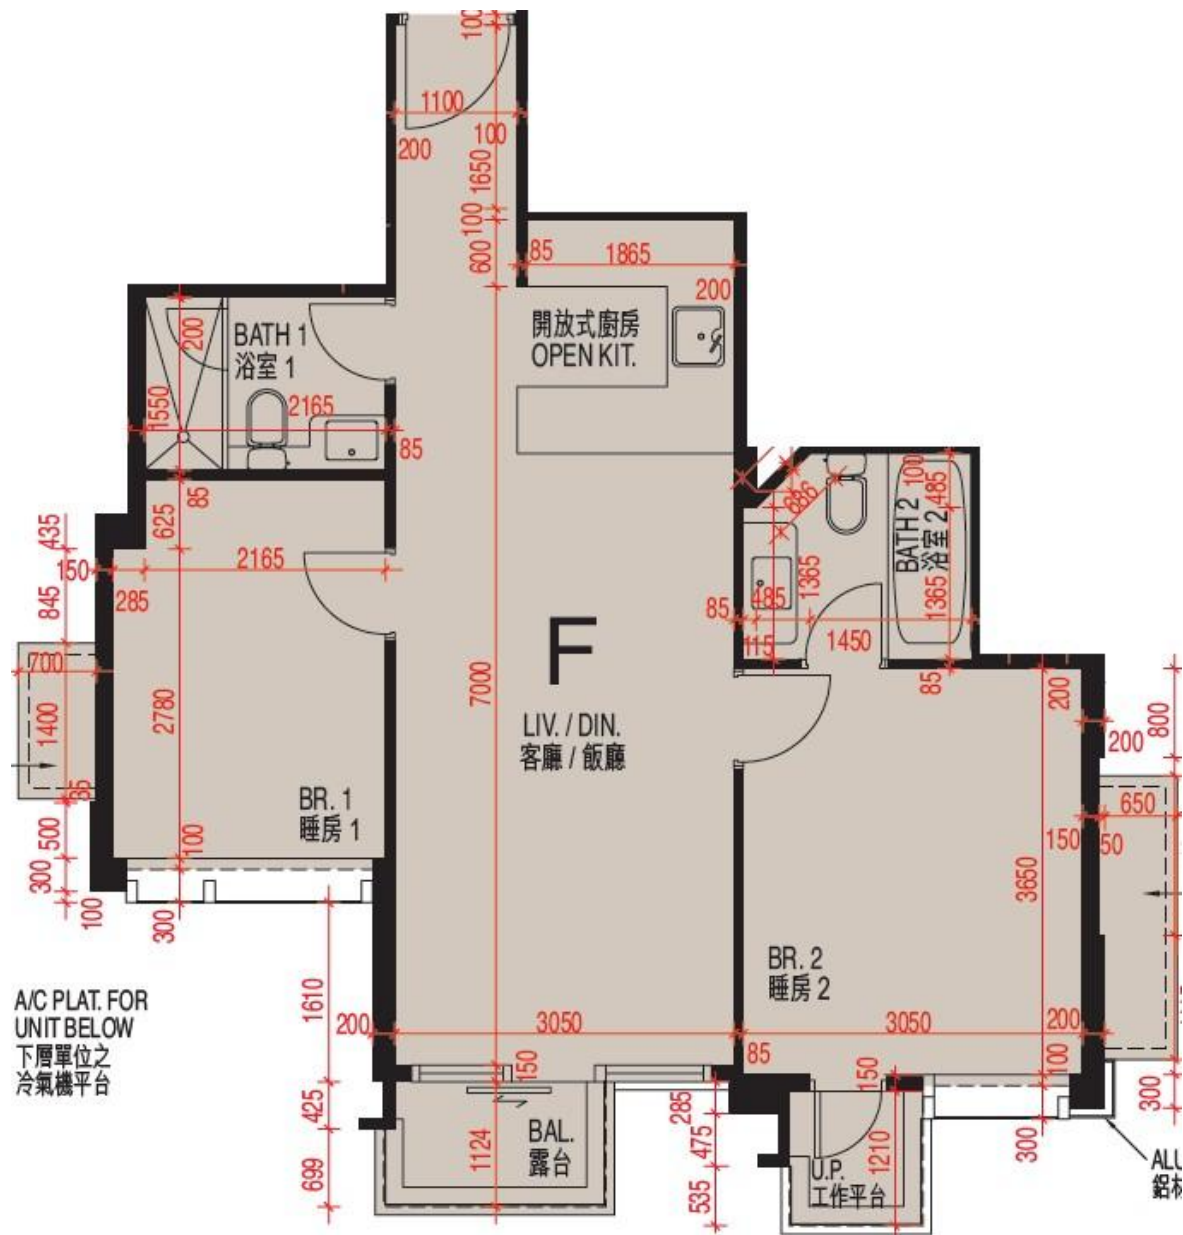

MY CENTRAL
22-25樓F室-單位平面圖

實用面積: 679呎

露台: 24呎

工作平台: 16呎

*本單位平面圖只作參考及內部使用。