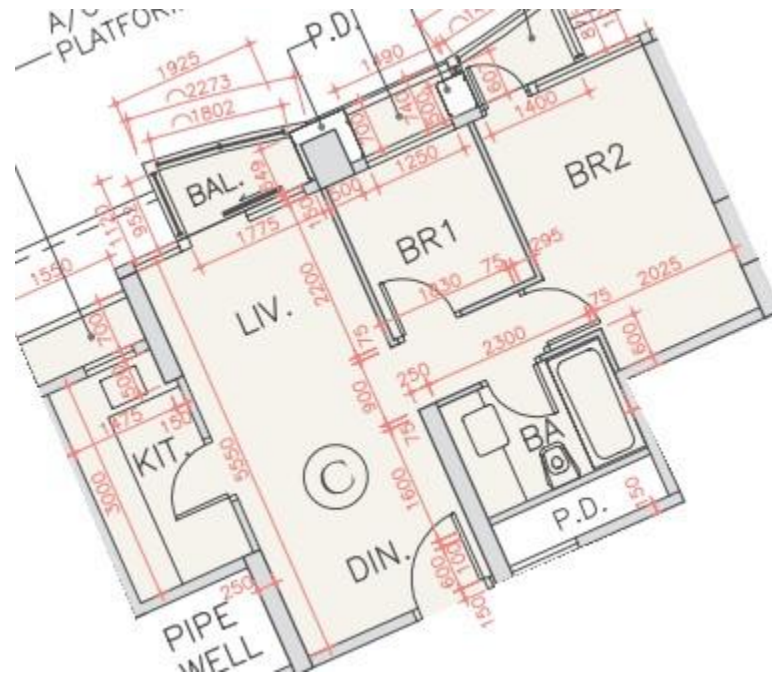

海翩滙 The Papillons 3座

1至16樓C室實用面積:

單位：518呎

露台：22呎

工作平台：16呎

*本單位平面圖只作參考及內部使用。