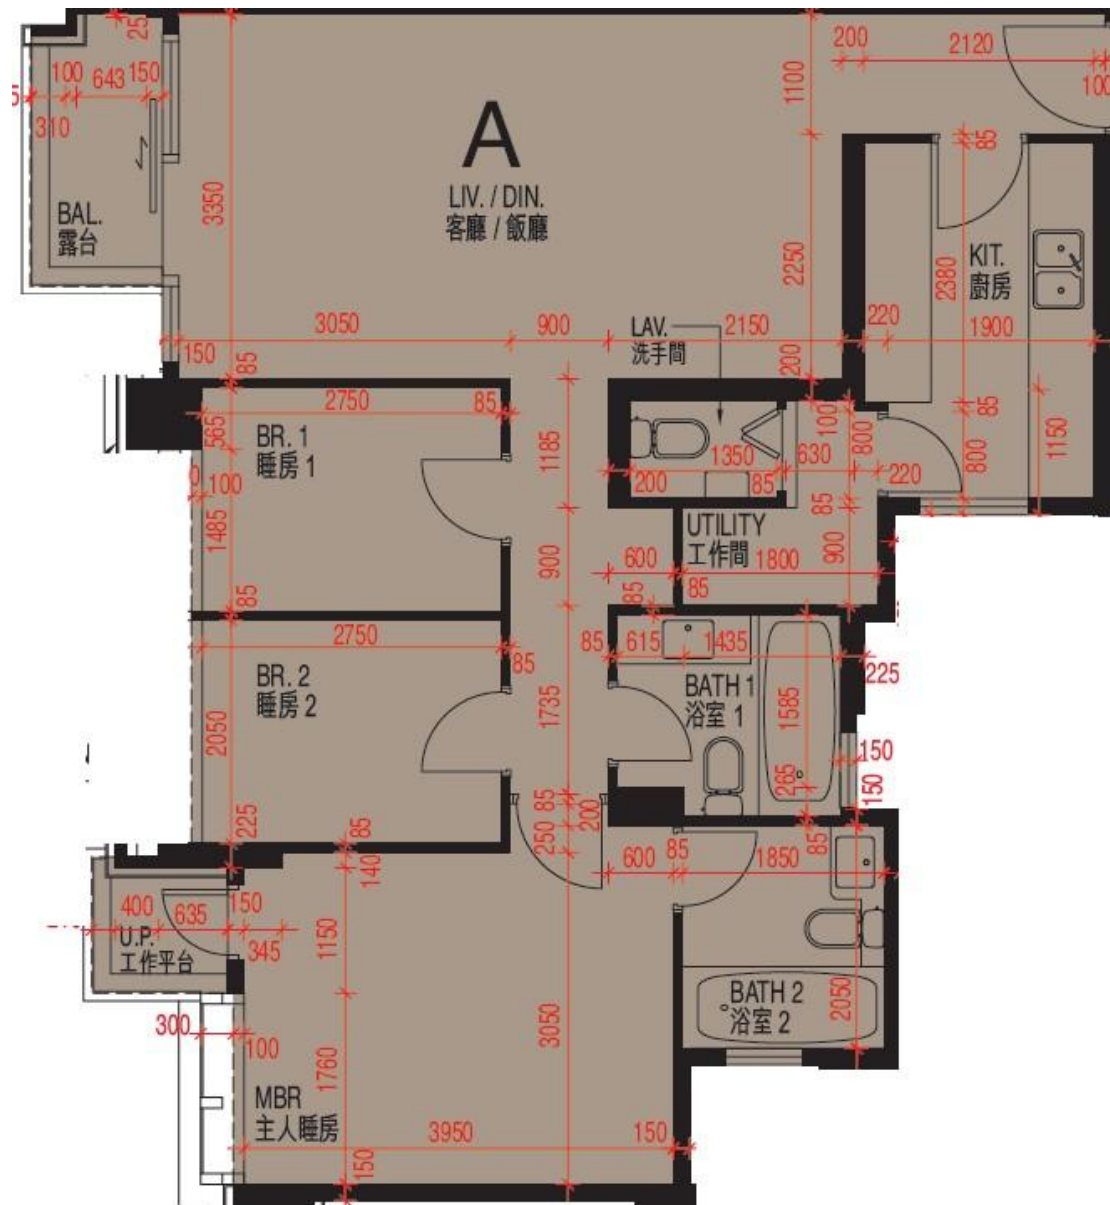

MY CENTRAL  
 5樓A室-單位平面圖  
 實用面積:906呎  
 露台: 33呎  
 工作平台: 16呎

\*本單位平面圖只作參考及內部使用。