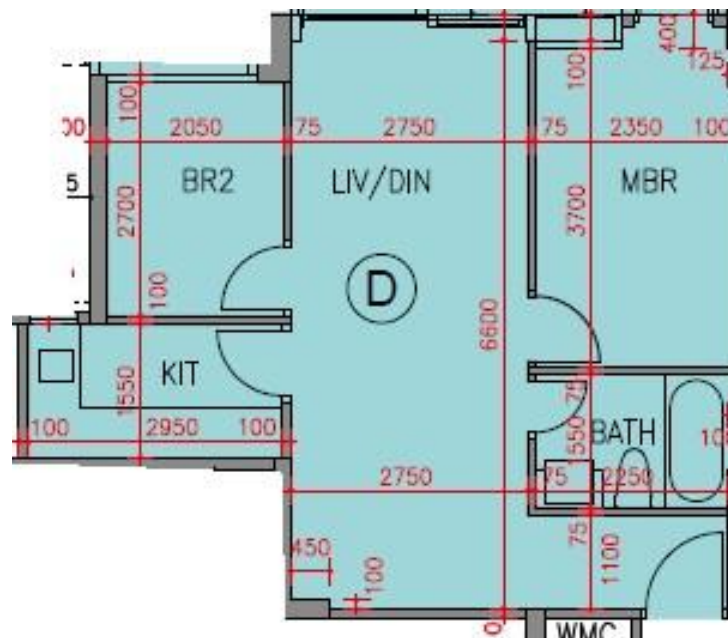

逸瓏海匯 Park Mediterranean

第1座

G樓D室-單位平面圖

實用面積:576呎

露台:22呎

*本單位平面圖只作參考及內部使用。