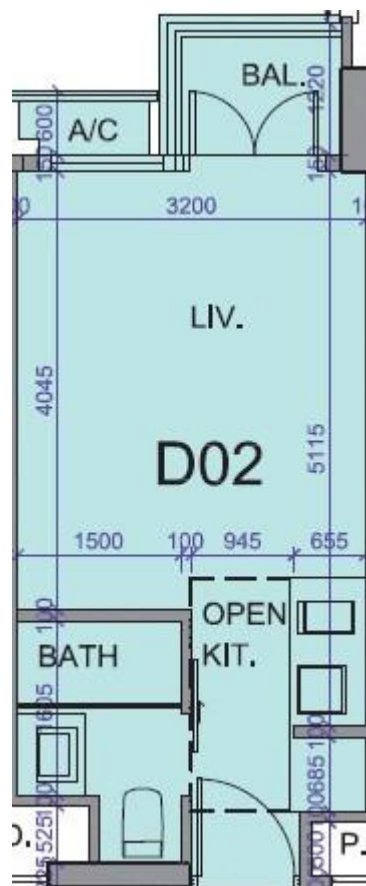

薈薈 the met. Acappella
1翼3樓D02室-單位平面圖

實用面積:254呎

露台: 22呎

工作平台: 0呎

*本單位平面圖只作參考及內部使用。