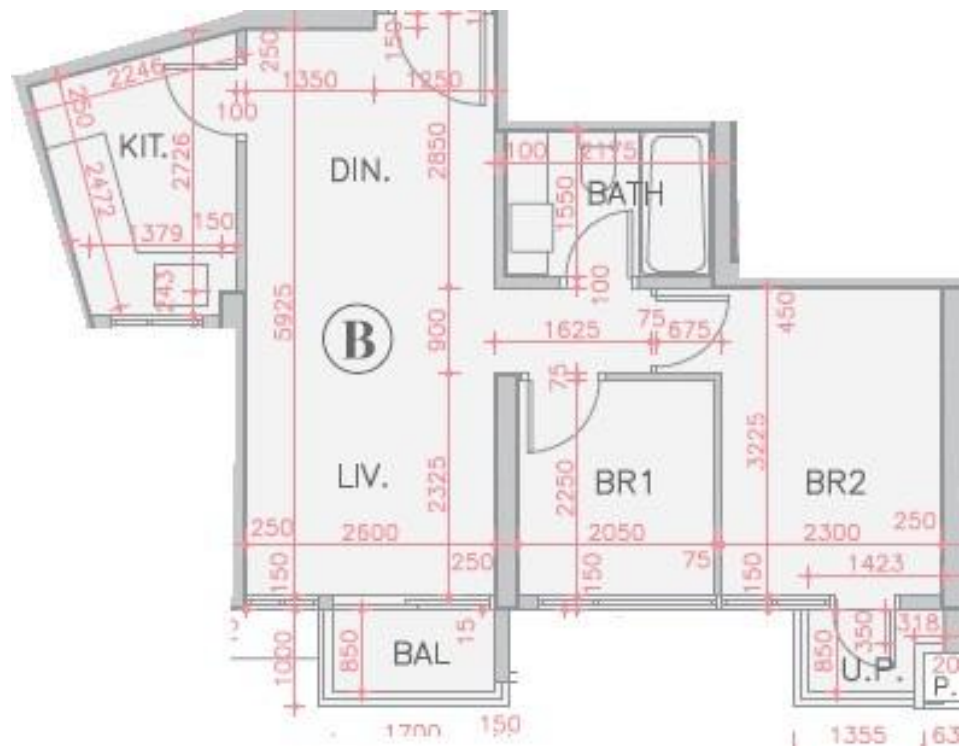

全城匯 Parc City  
2座5樓B室-單位平面圖  
實用面積:530呎  
露台:22呎

\*本單位平面圖只作參考及內部使用。