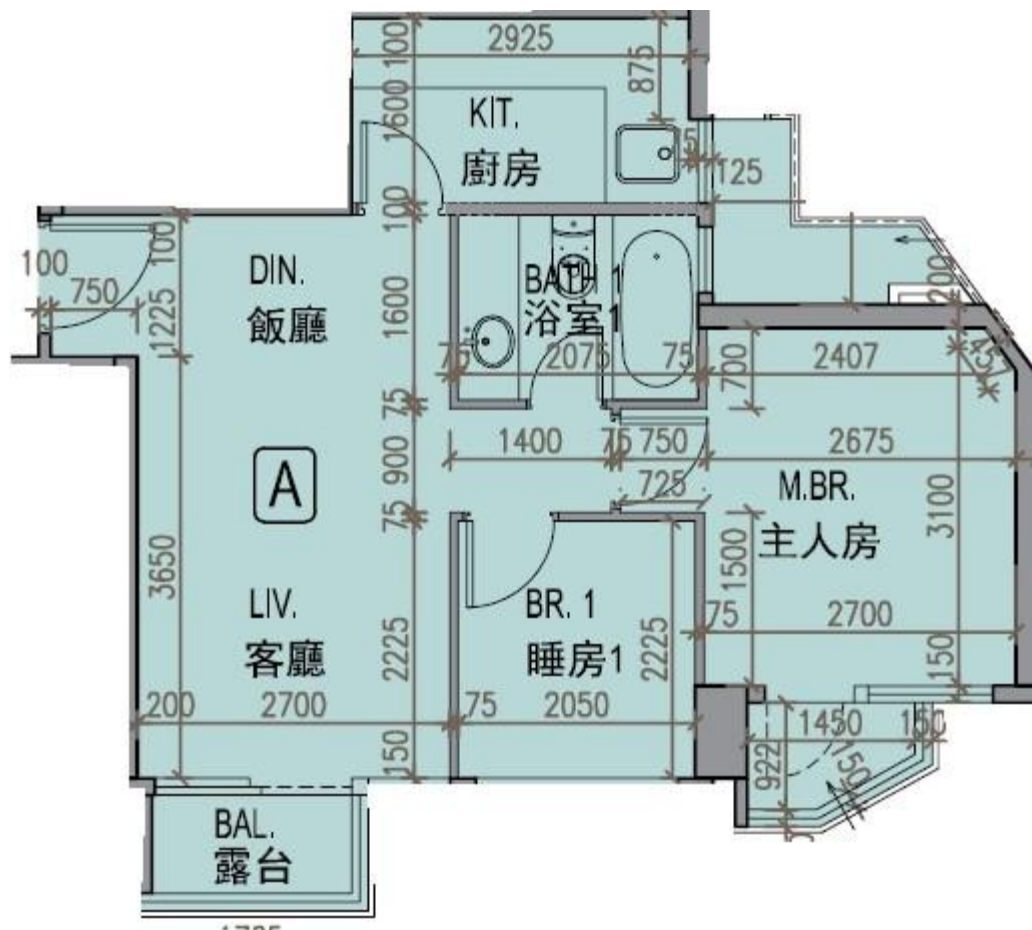

龍譽 Vibe Centro  
第1B座

27-33,35-36樓A室-單位平面圖

實用面積:489呎

露台:22呎

\*本單位平面圖只作參考及內部使用。