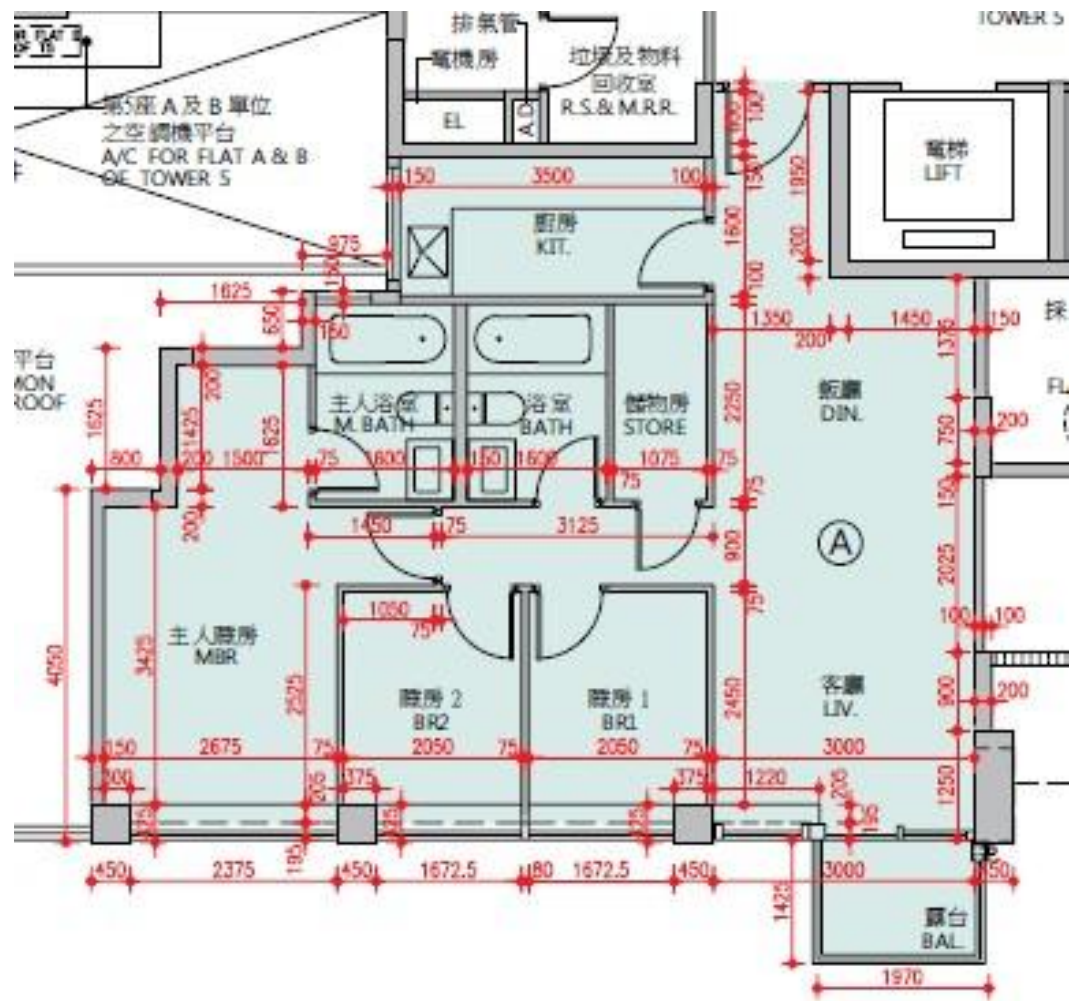

NAPA  
 第5座  
 1樓A室-單位平面圖  
 實用面積:818呎

\*本單位平面圖只作參考及內部使用。