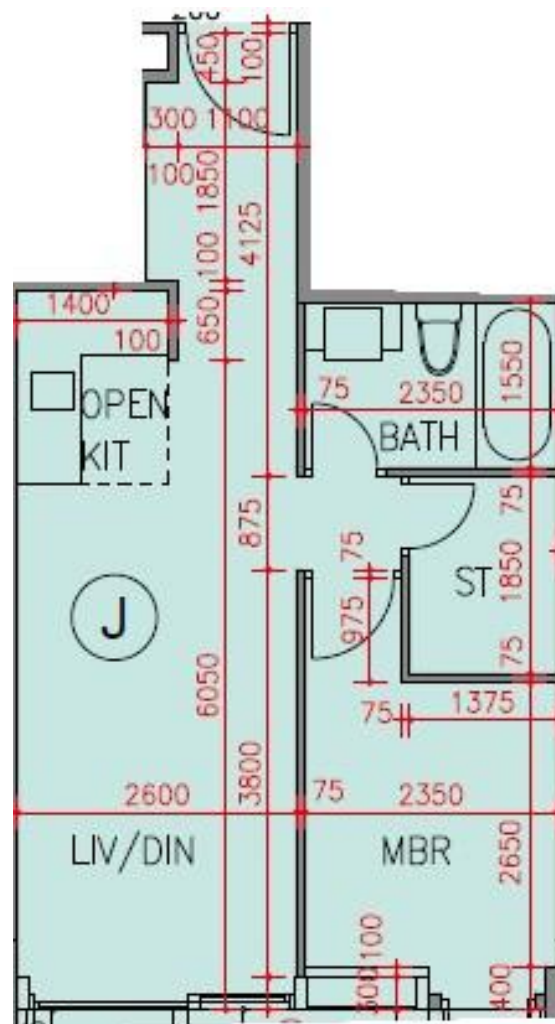

逸瓏海匯 Park Mediterranean

第2座

G樓J室-單位平面圖

實用面積:458呎

露台:22呎

*本單位平面圖只作參考及內部使用。