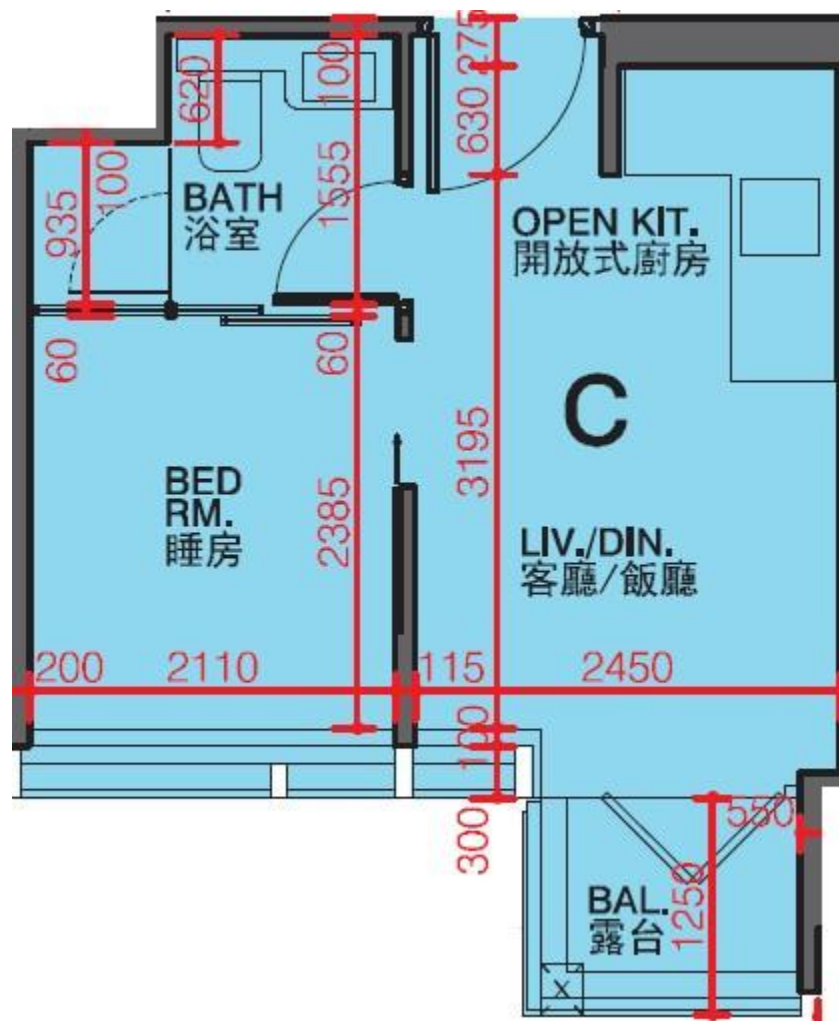

利奧坊·凱岸 Cetus · Square Mile
2座11-12,15-20樓C室-單位平面圖
實用面積:252呎
平台:22呎

*本單位平面圖只作參考及內部使用。