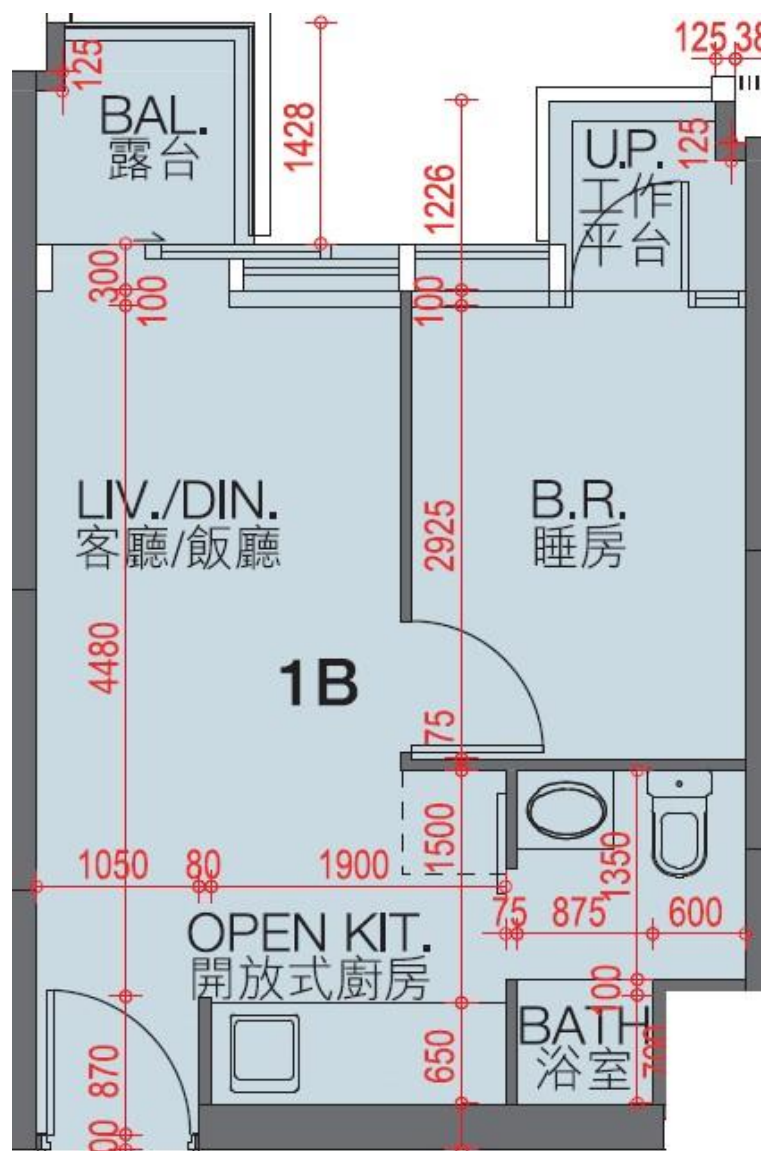

翰林峰 Novum West

1座6-10,12,15-23, 25-27樓B室-單位平面圖

實用面積:334呎

露台: 22呎

工作平台: 16呎

*本單位平面圖只作參考及內部使用。