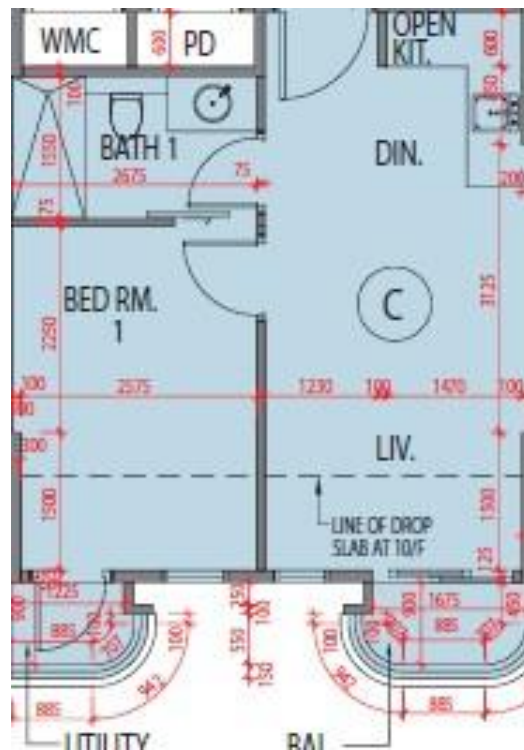

藍塘傲 Alto Residences  
第2座  
7-9樓C室-單位平面圖  
實用面積:406呎

\*本單位平面圖只作參考及內部使用。