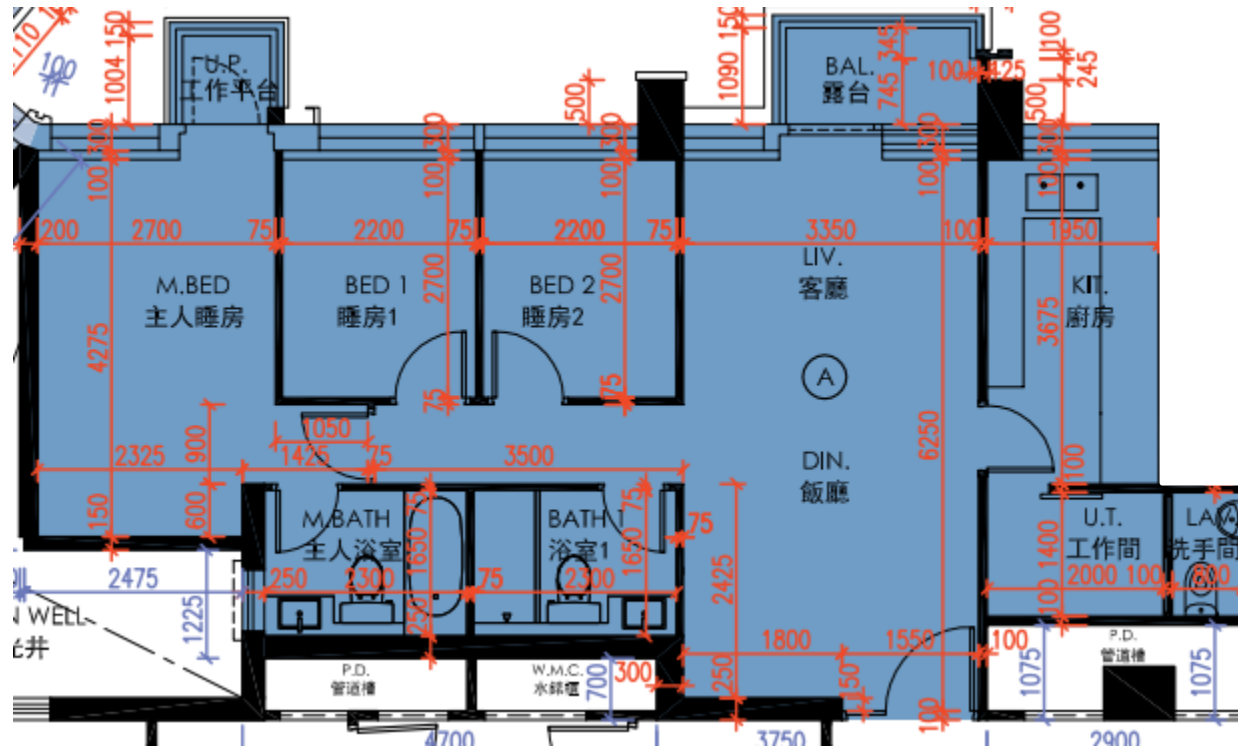

皓畋- 第6座 - 9-25樓

A單位平面圖

實用面積:

A: 901呎

\*本單位平面圖只作參考及內部使用。

Pricerite實惠