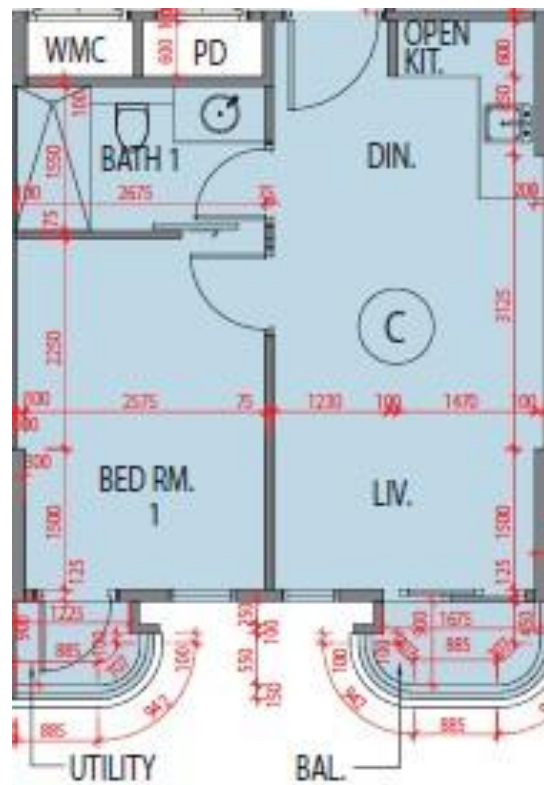

藍塘傲 Alto Residences  
第2座  
6樓C室-單位平面圖  
實用面積:406呎

\*本單位平面圖只作參考及內部使用。