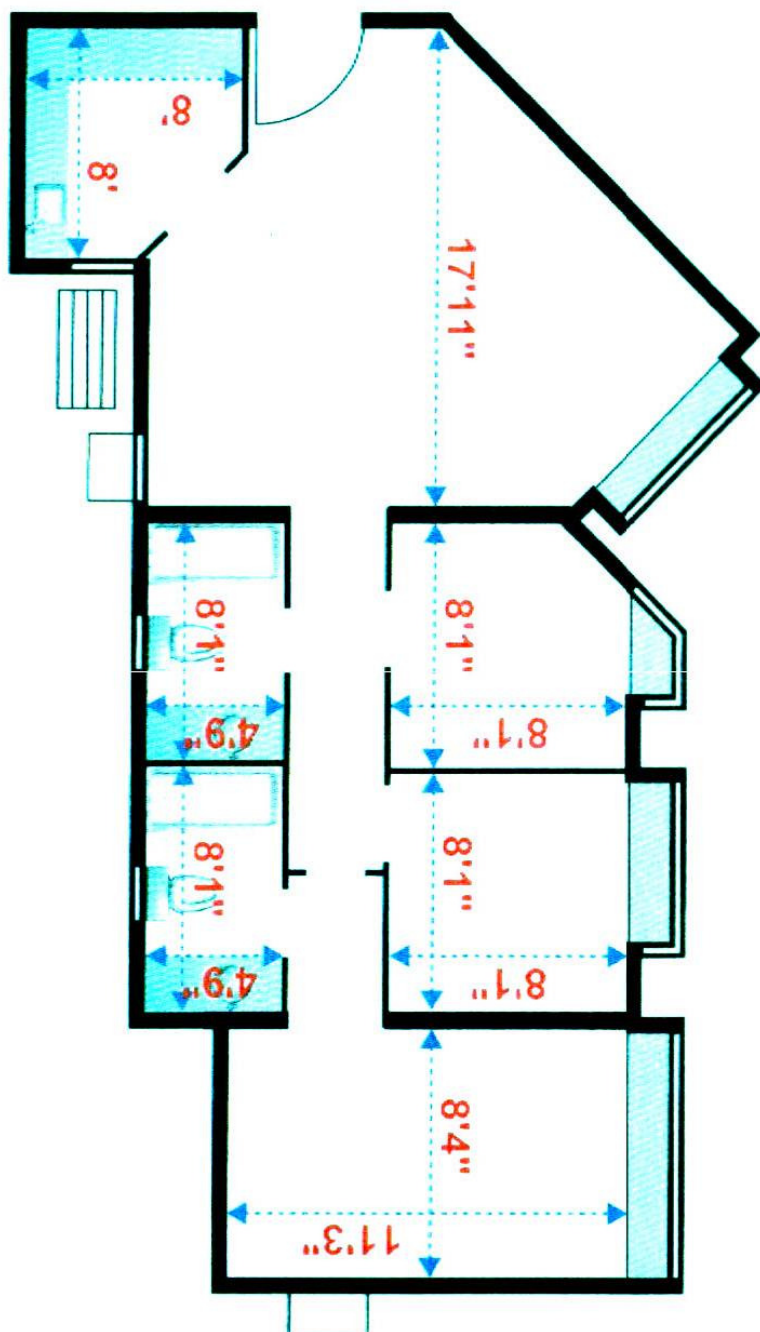

元朗 朗晴居 756 尺

12 座低層 F 室

實用面積：
756 平方呎

建築面積：
901 平方呎

間隔：3房2廳（連套房）
樓底高度：8'11"
尺寸量度自12座低層F室