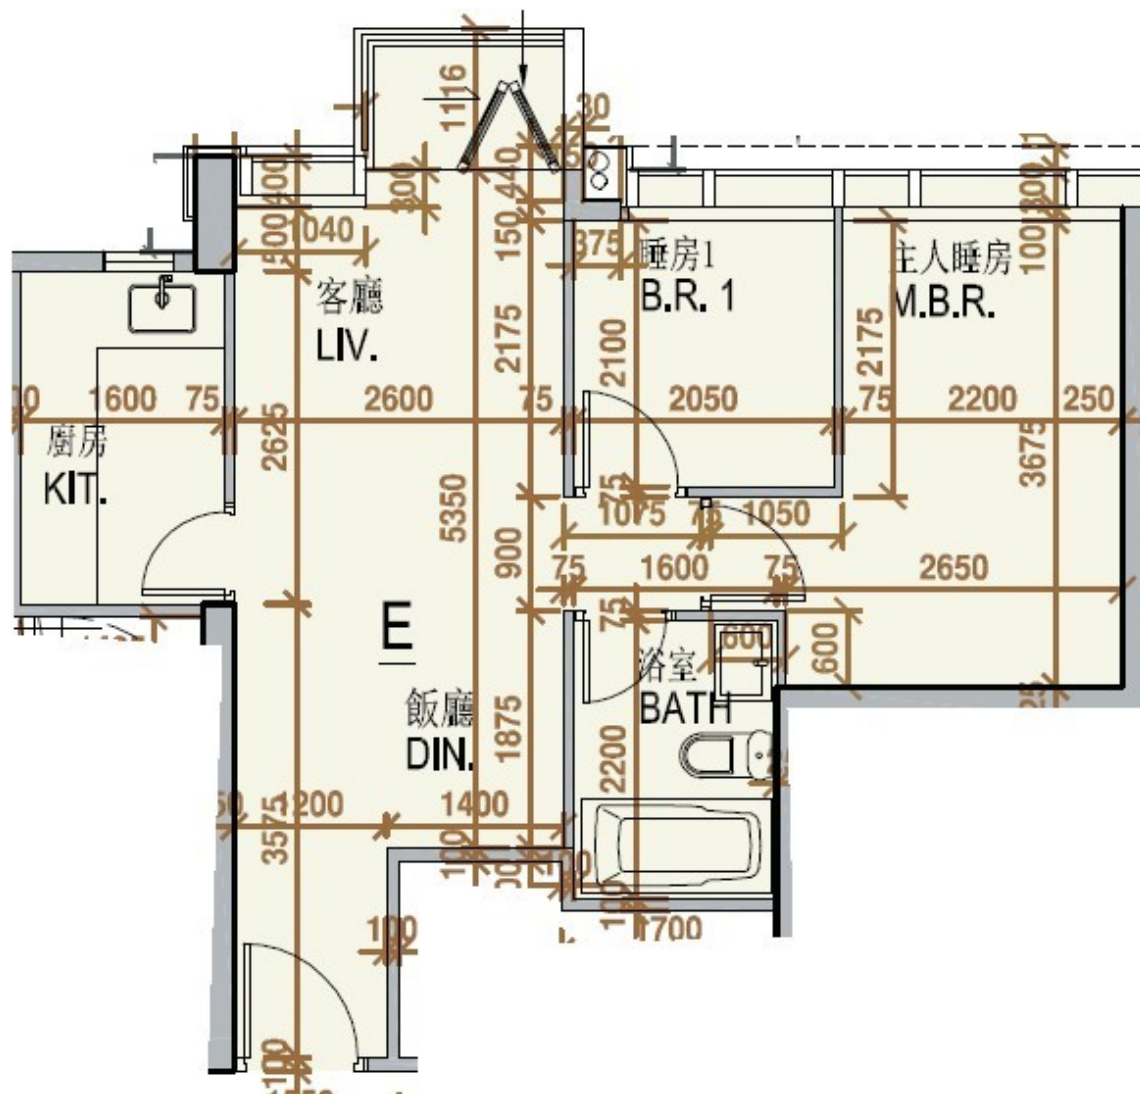

One Homantin
 3座18樓
 E室 - 平面圖
 實用面積 : 513 呎
 露台 : 22 呎

* 本單位平面圖只作參考及內部使用。