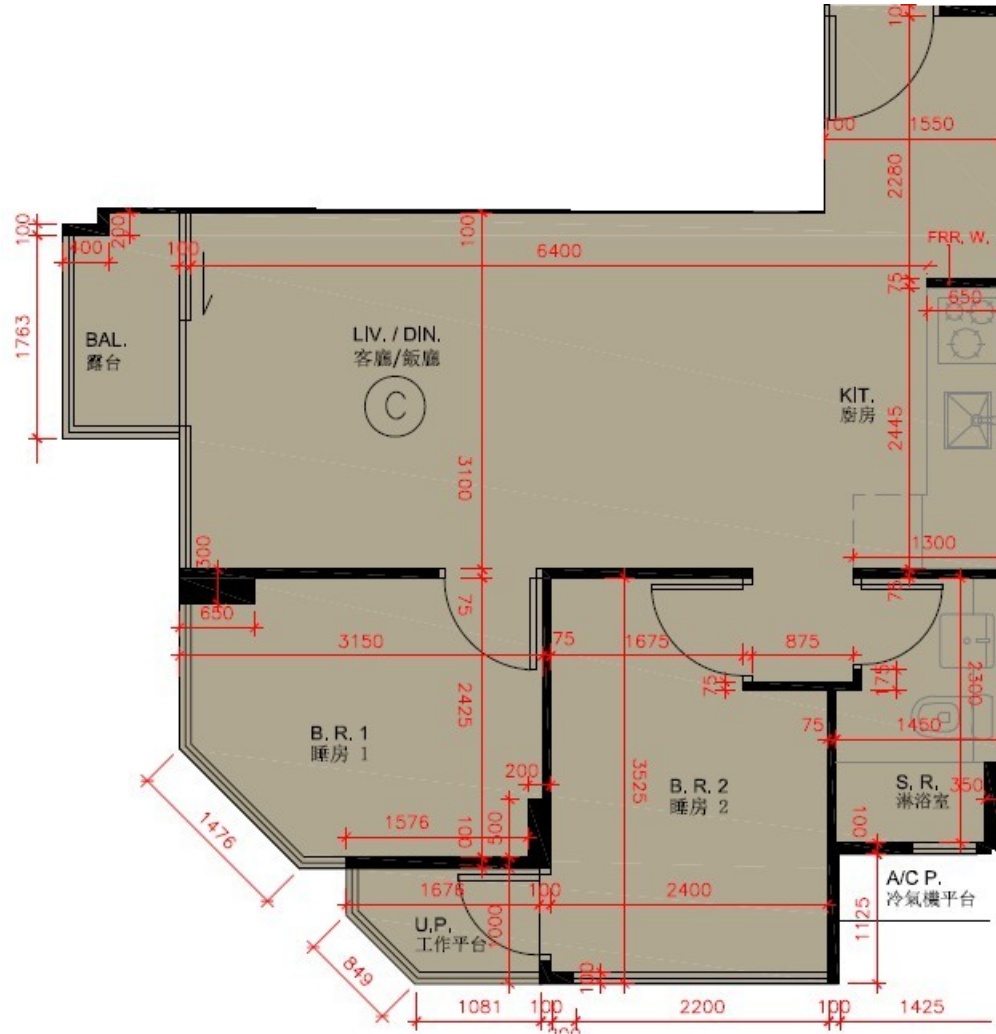

尚澄第 3 座

2 樓 C 室

實用面積 : 538 呎

露台 : 22 呎

工作平台 : 16 呎

\* 本單位平面圖只作參考及內部使用。