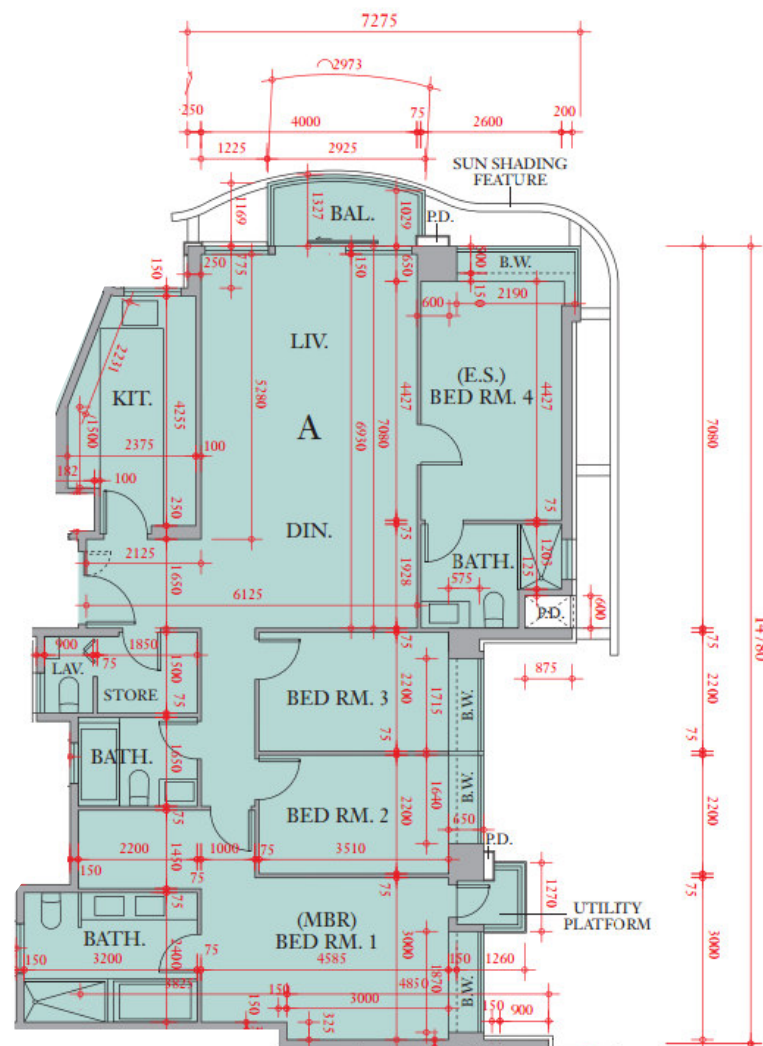

The Austin 第5座  
 T5座 22樓-23樓, 25樓-28樓  
 A單位平面圖  
 實用面積:1346呎

\*本單位平面圖只作參考及內部使用。

Pricerite實惠