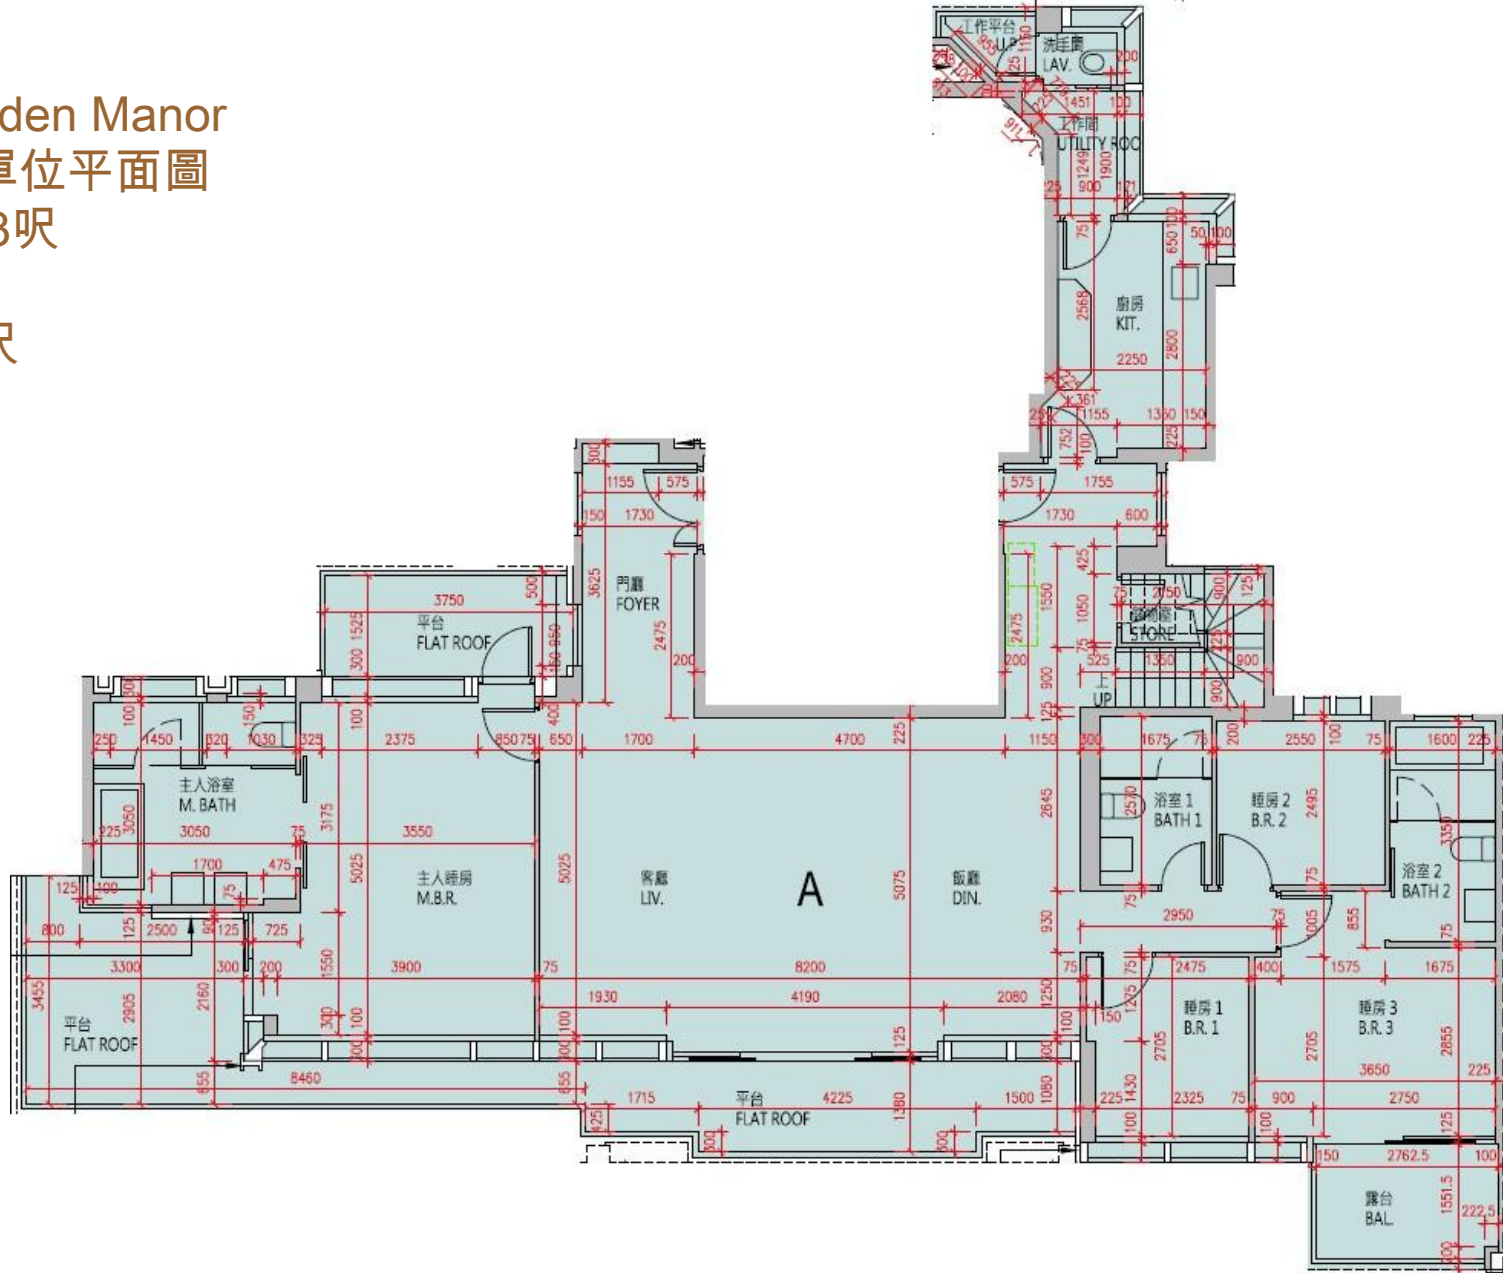

高爾夫·御苑 Eden Manor 1座28樓A室-單位平面圖

實用面積: 1803呎

露台: 60呎

工作平台: 16呎

*本單位平面圖只作參考及內部使用。