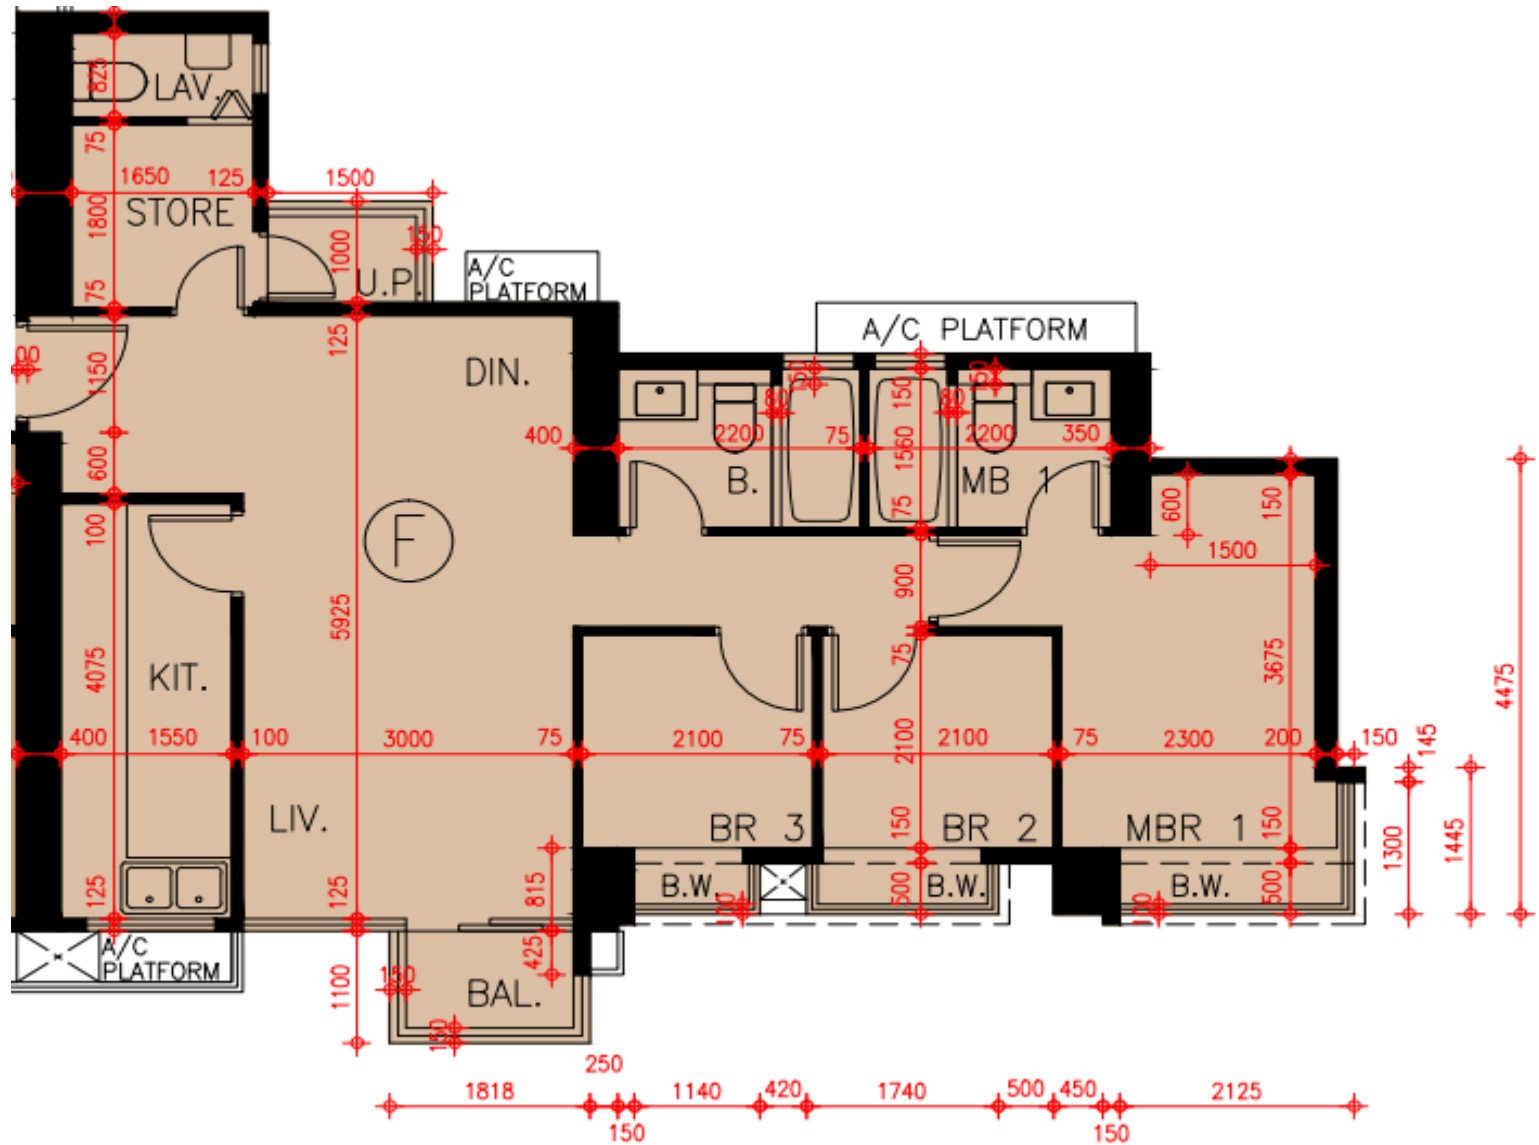

Grand Yoho- 9座43,45-48樓

F單位平面圖

實用面積:

F: 798呎

*本單位平面圖只作參考及內部使用。

Pricerite實惠