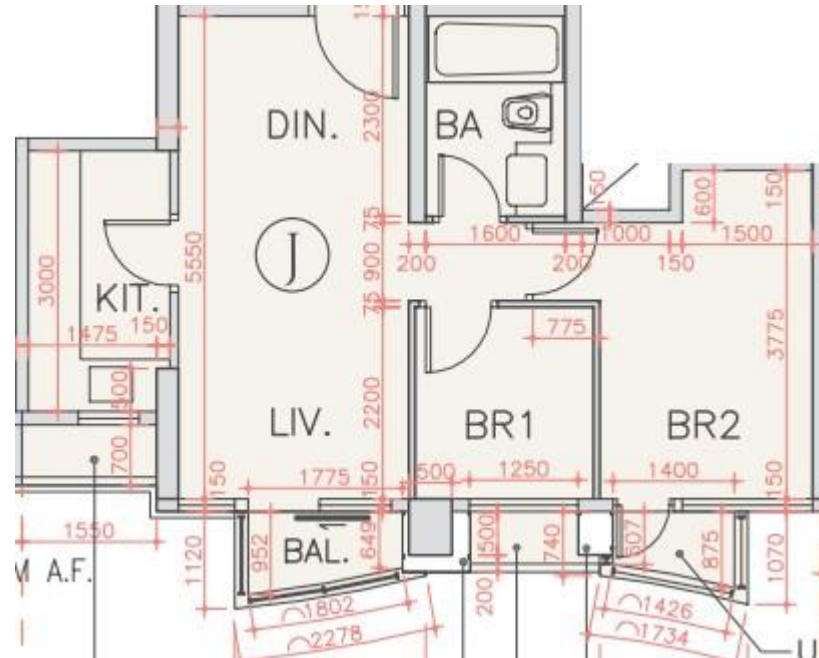

海翩滙 The Papillons 3座

17至20樓J室實用面積:

單位：519呎

露台：22呎

工作平台：16呎

*本單位平面圖只作參考及內部使用。