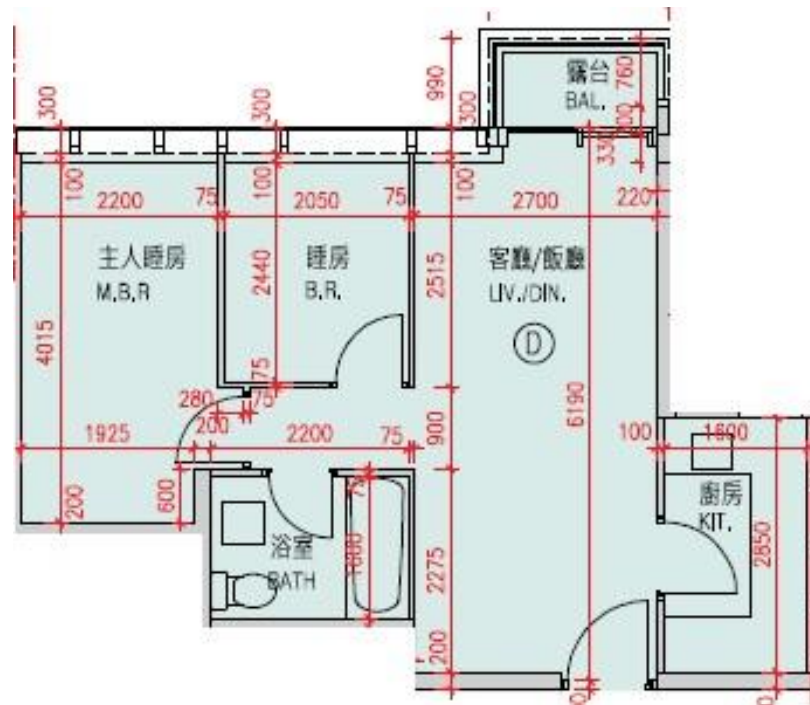

Monterey

第7B座

16-18樓D室-單位平面圖

實用面積:522呎

*本單位平面圖只作參考及內部使用。