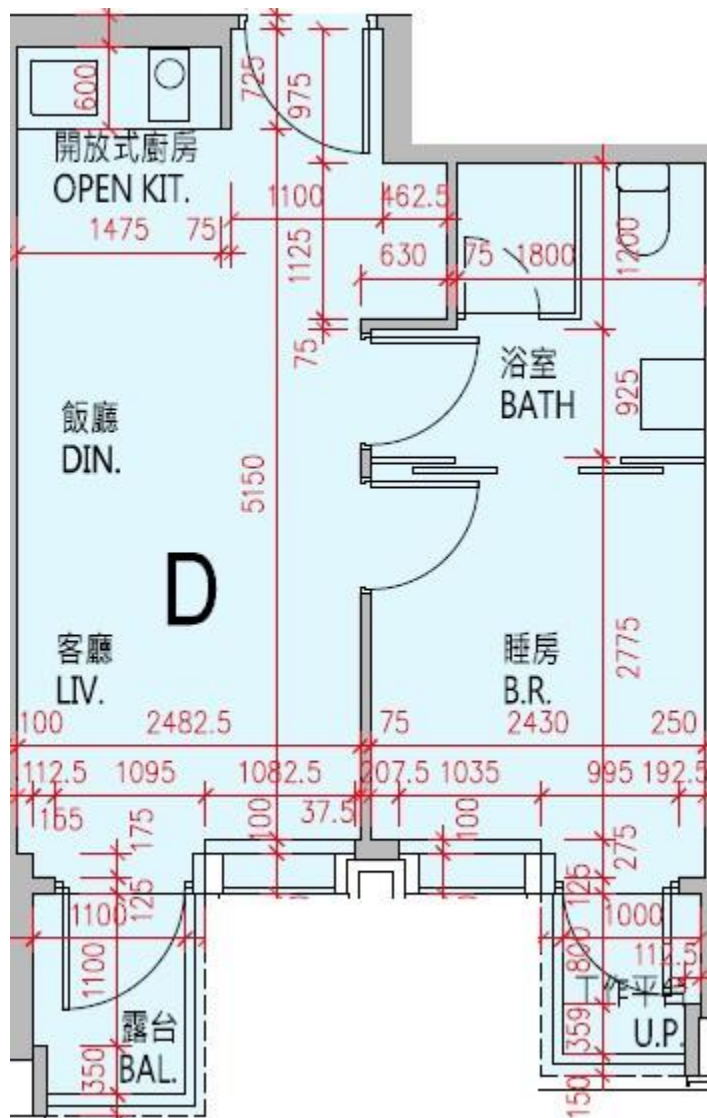

高爾夫·御苑 Eden Manor
 7座12, 15-23, 25-28樓D室-單位平面圖
 實用面積: 375呎
 露台: 22呎
 工作平台: 16呎

*本單位平面圖只作參考及內部使用。