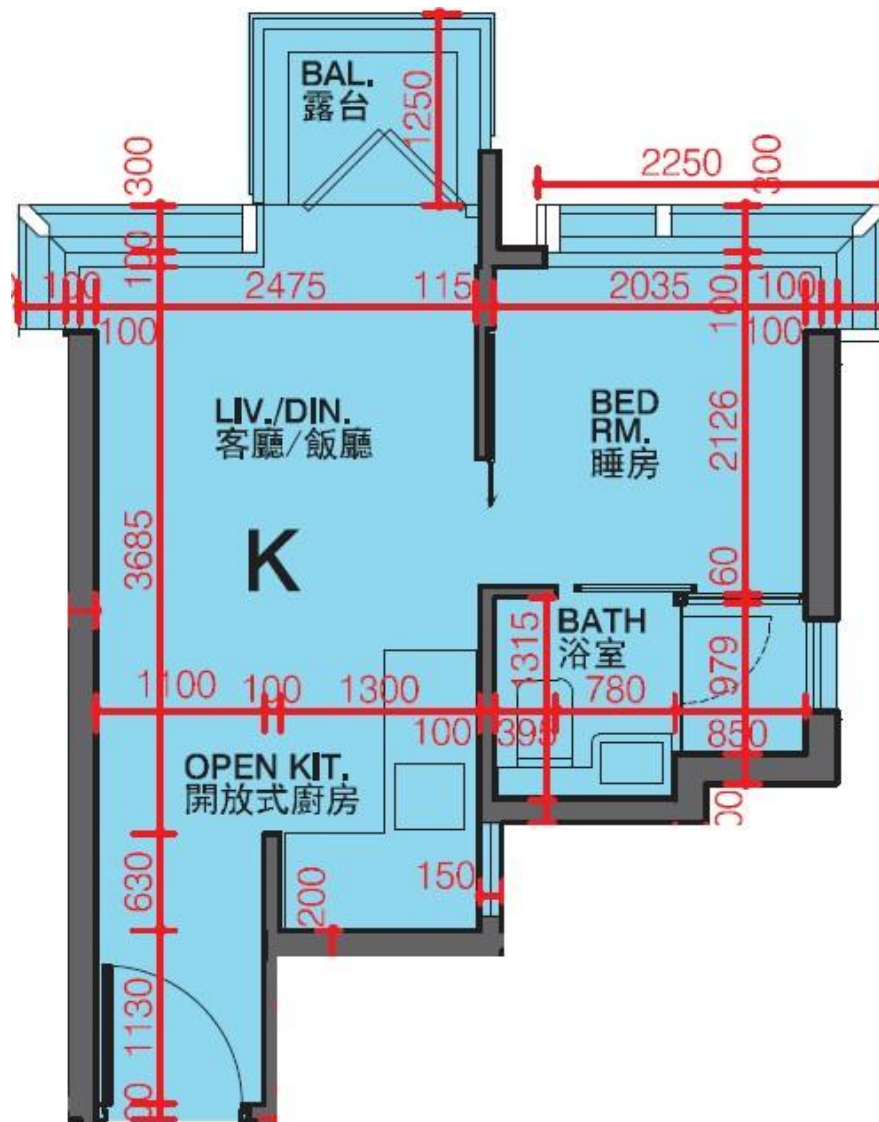

利奧坊·凱岸 Cetus · Square Mile
2座11-12,15-20樓K室-單位平面圖
實用面積:278呎
平台:22呎

*本單位平面圖只作參考及內部使用。