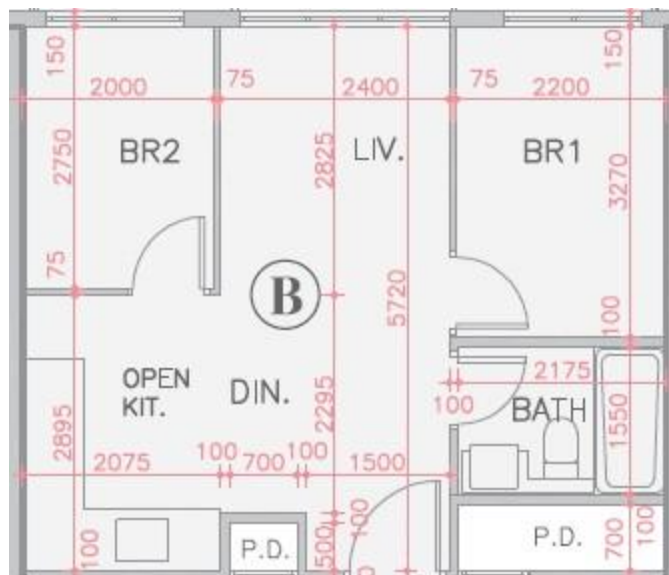

全城匯 Parc City
7座6-12,15-21樓B室-單位平面圖
實用面積:427呎

*本單位平面圖只作參考及內部使用。