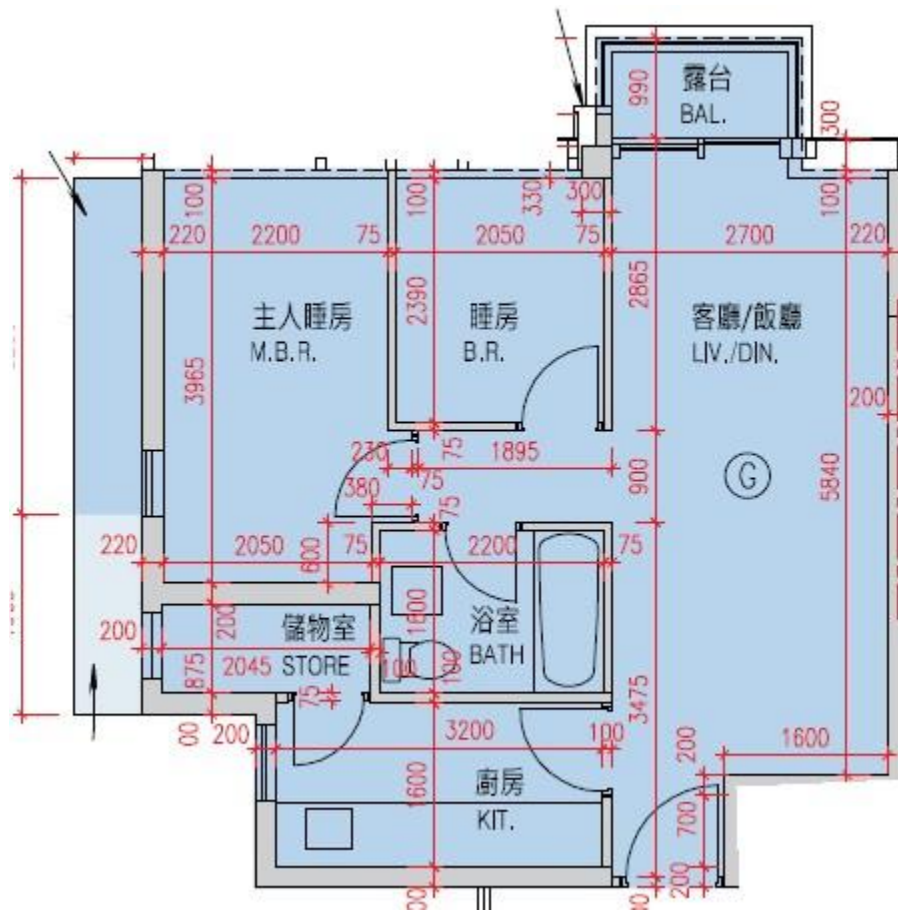

# MONTEREY

## 第1座

### 3,5-12,15-16樓G室-單位平面圖

實用面積:577呎

\*本單位平面圖只作參考及內部使用。