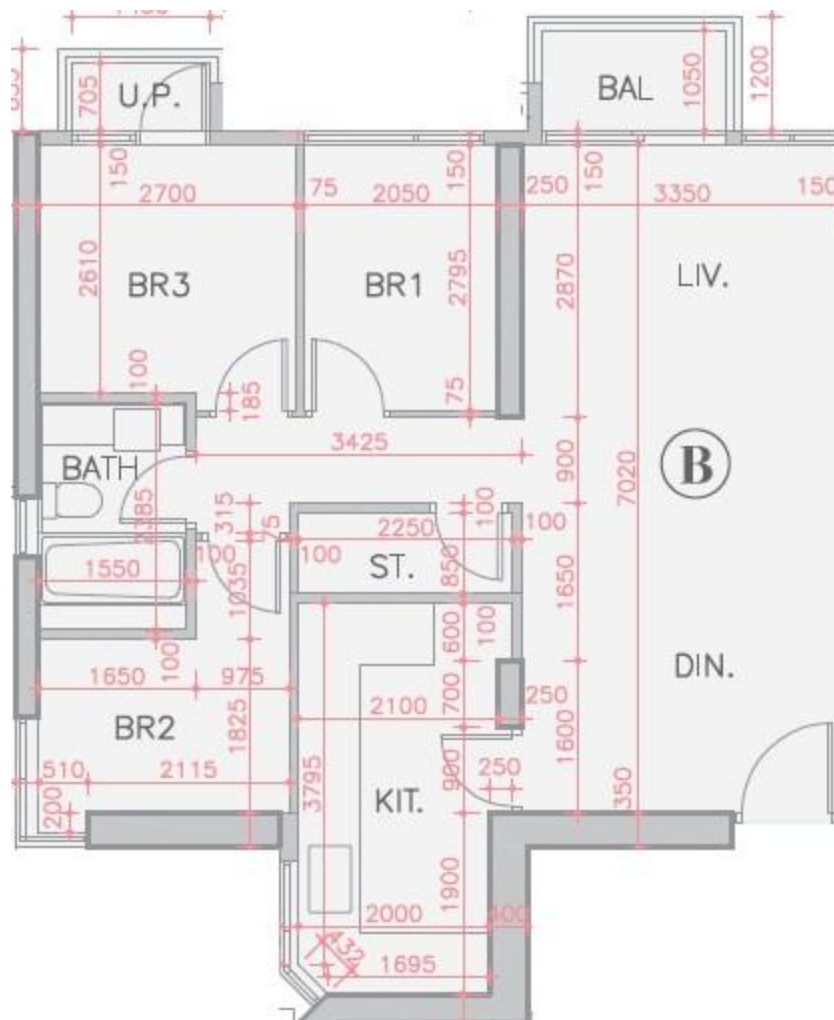

全城匯 Parc City
6座29樓B室-單位平面圖
實用面積:800呎
露台:29呎

*本單位平面圖只作參考及內部使用。