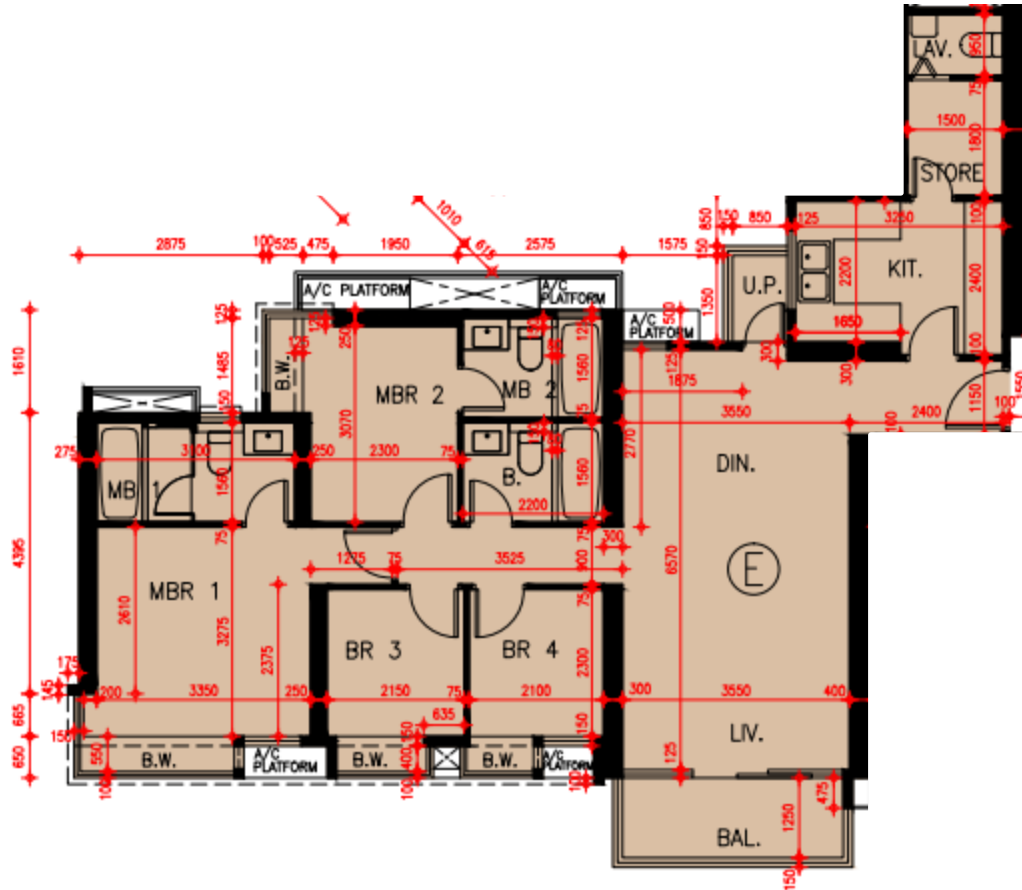

Grand Yoho 2期- 3座25-33,35-43樓

E單位平面圖

實用面積:

E: 1115呎

*本單位平面圖只作參考及內部使用。