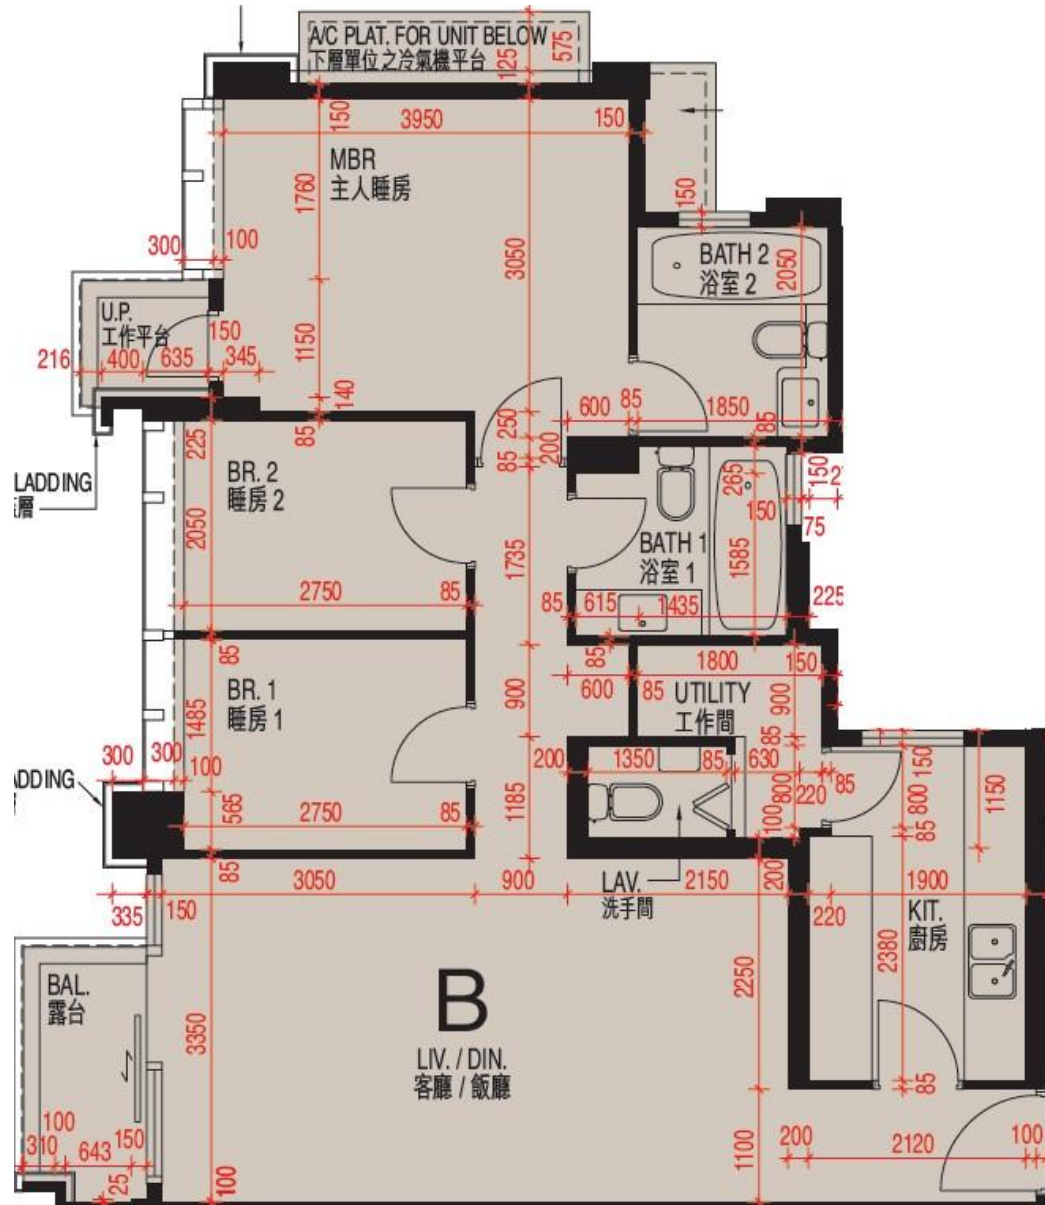

MY CENTRAL 11-18樓B室-單位平面圖

實用面積: 906呎

露台: 33呎

工作平台: 16呎

*本單位平面圖只作參考及內部使用。