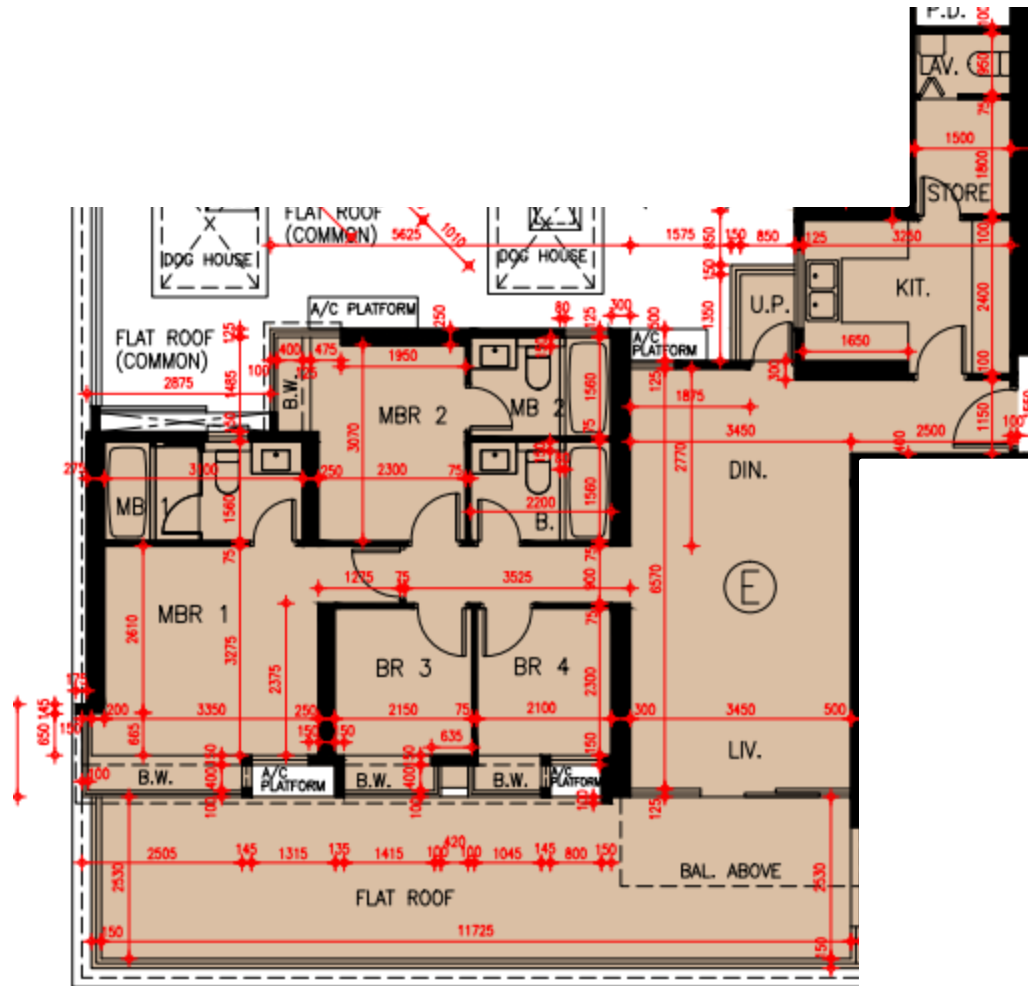

Grand Yoho 2期- 3座6樓

E單位平面圖

實用面積:

E: 1060呎

比例尺: 1:50

*本單位平面圖只作參考及內部使用。