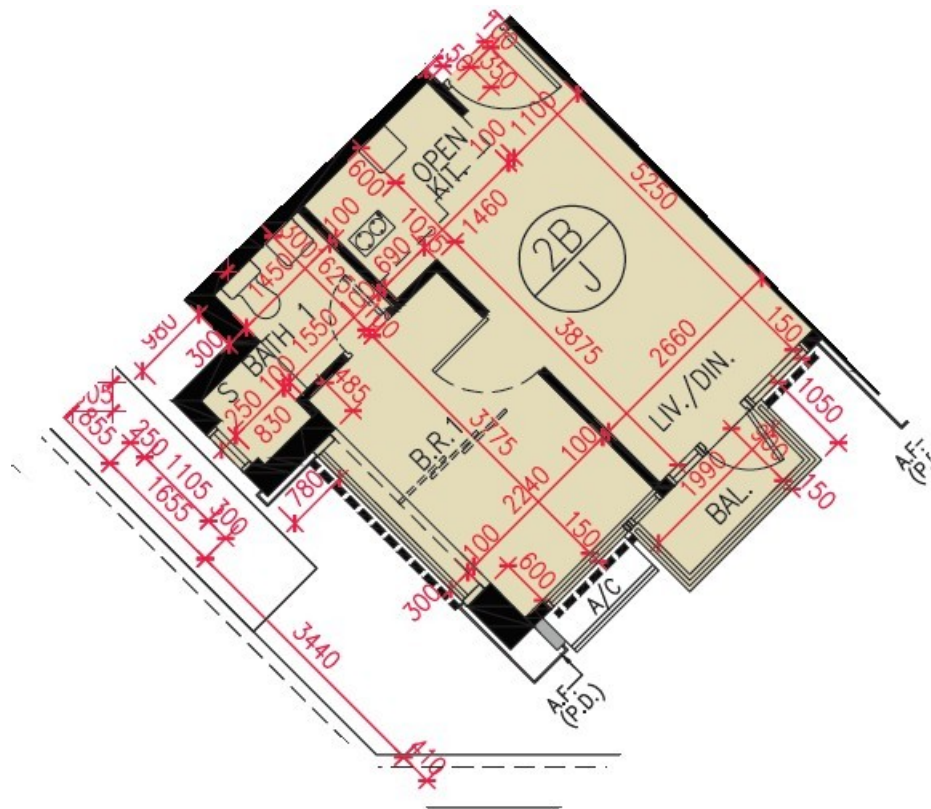

匯璽 2B 座
6樓J室
實用面積 :381 呎
露台 :26 呎

* 本單位平面圖只作參考及內部使用。