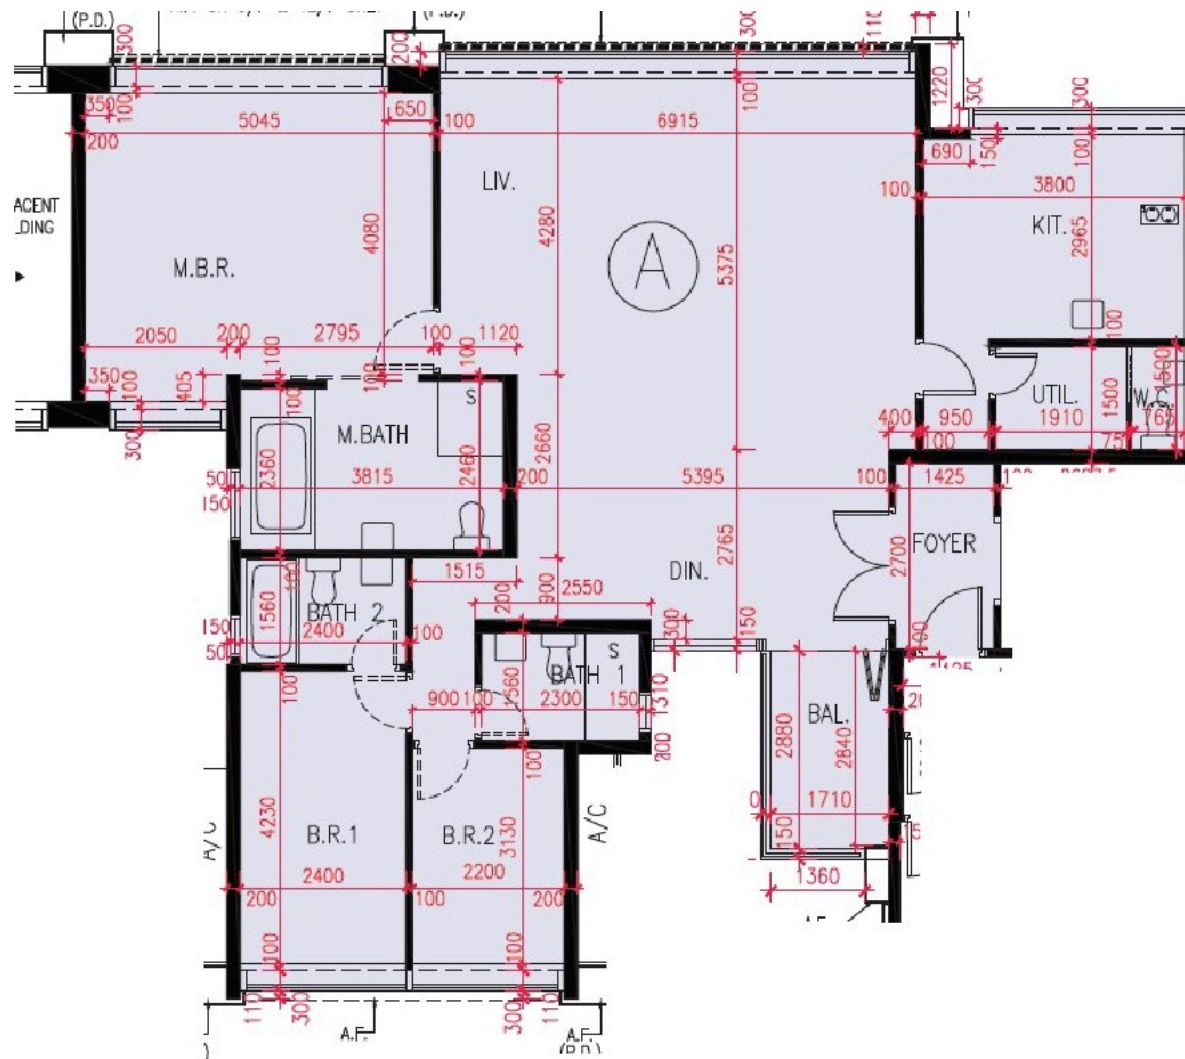

海鑽匯 6 樓 A 室

實用面積 : 1630 呎

露台 : 64 呎

* 本單位平面圖只作參考及內部使用。