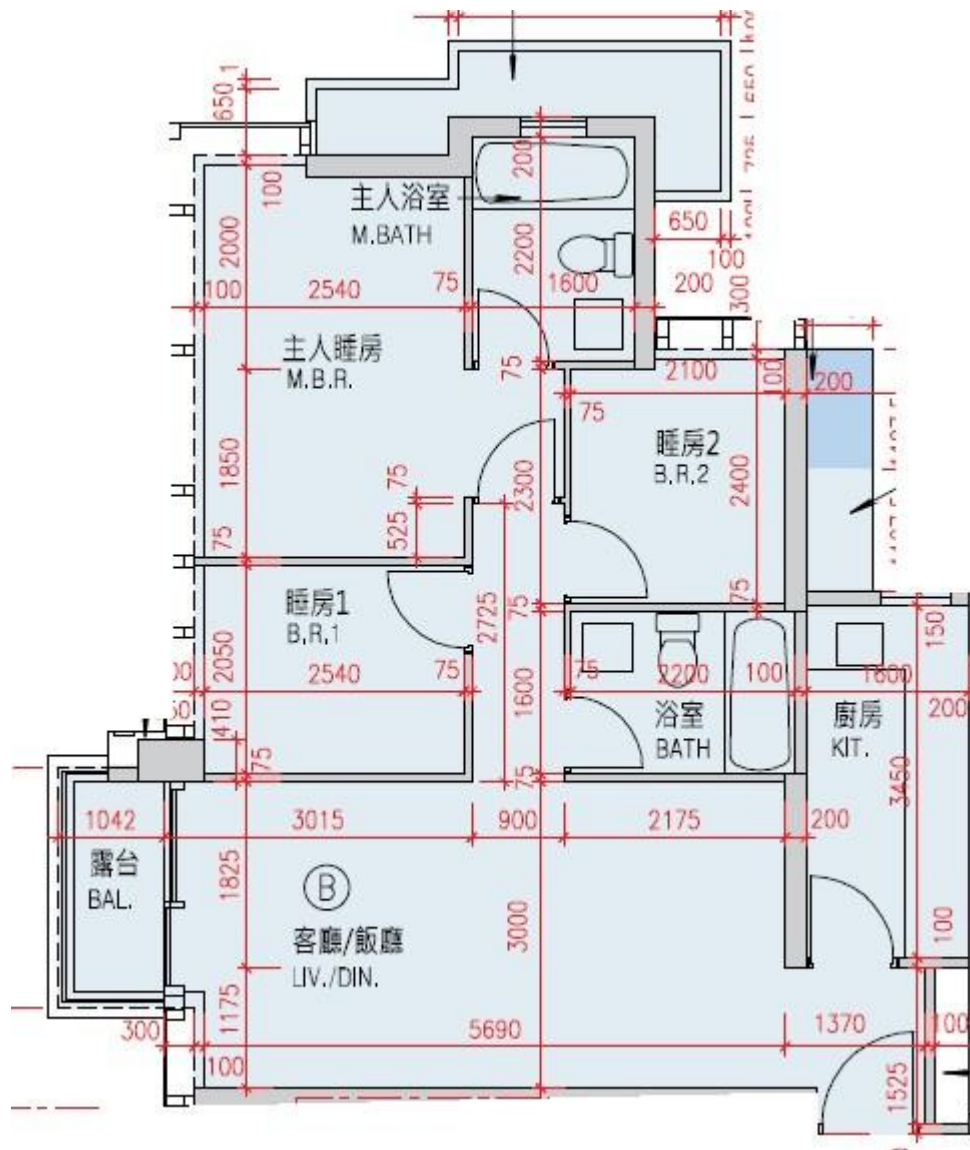

# Monterey

## 第3座

### 5-12,15-19樓B室-單位平面圖

實用面積:736呎

\*本單位平面圖只作參考及內部使用。