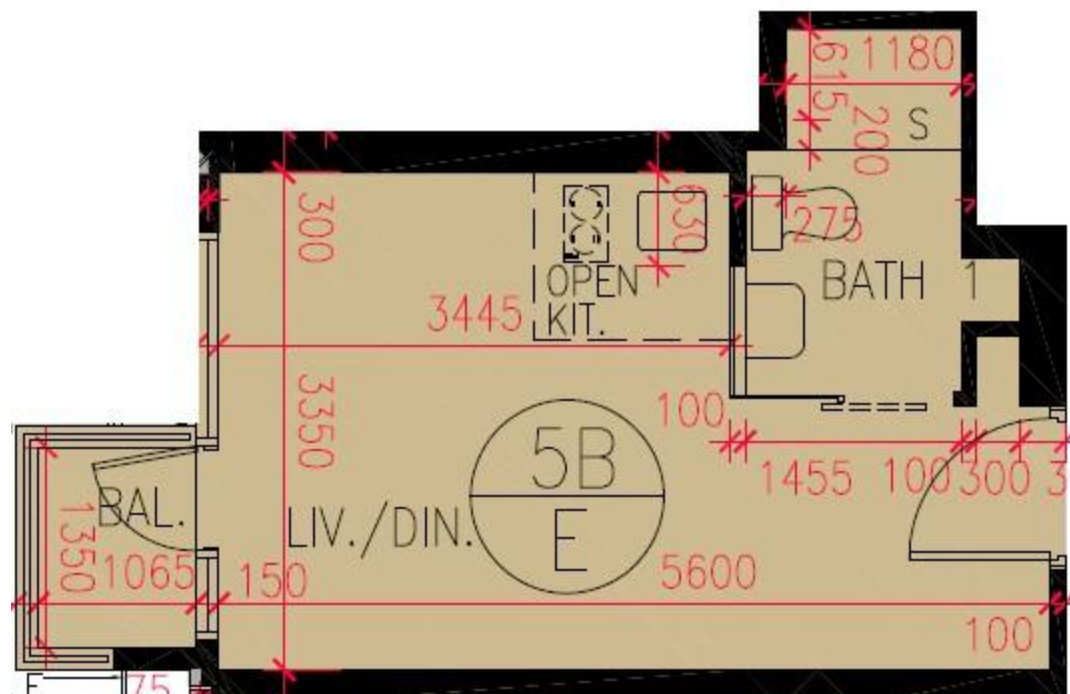

匯璽II Cullinan West II
5B座6樓E室-單位平面圖

實用面積:270呎

露台: 22呎

工作平台: 0呎

*本單位平面圖只作參考及內部使用。