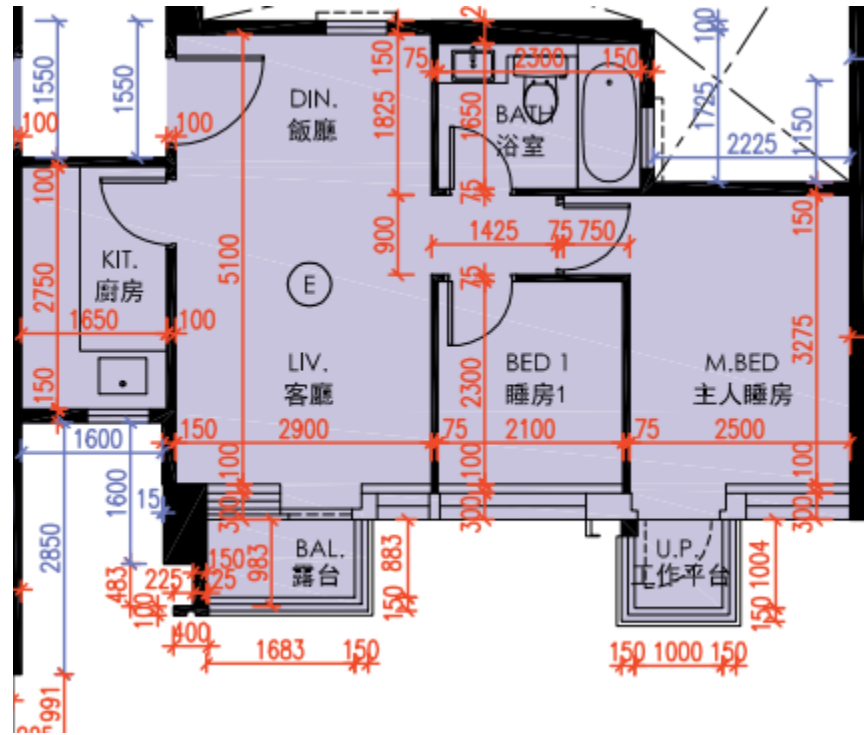

皓畋- 第5座 - 2樓

E單位平面圖

實用面積:

E: 532呎

*本單位平面圖只作參考及內部使用。