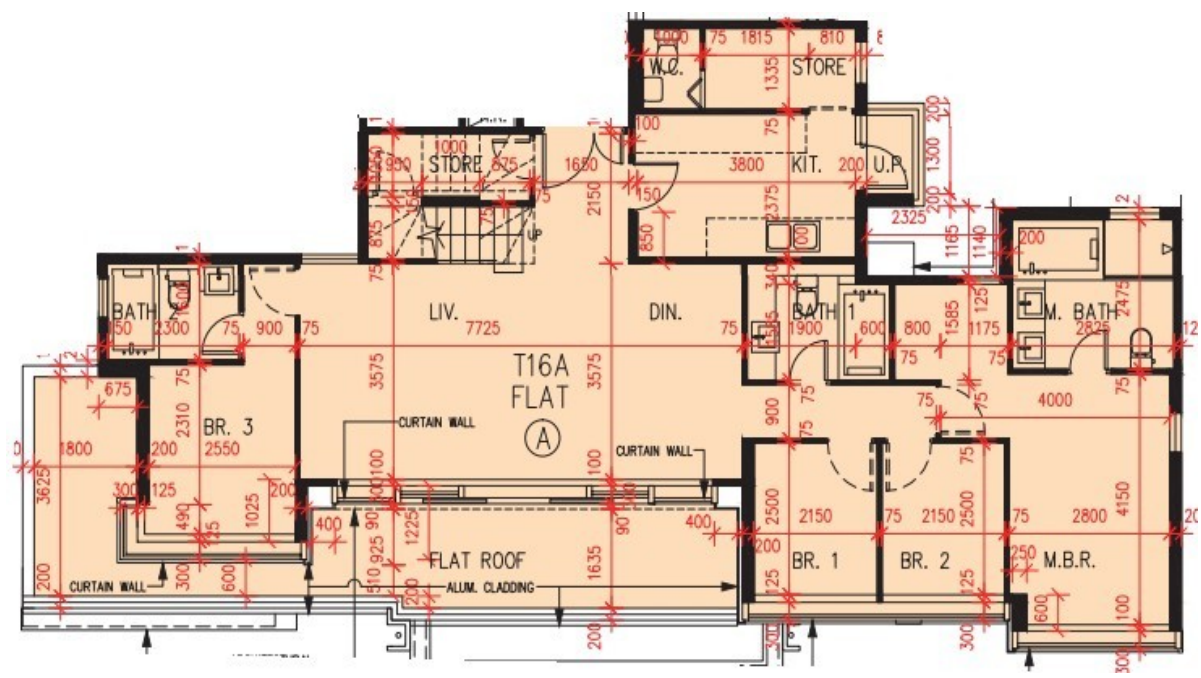

PARK YOHO Genova

第16A座

19樓

A室 - 單位平面圖

實用面積 : 1340 呎

工作平台 : 18 呎

平台 : 209 呎

天台 : 1020 呎

梯屋 : 20 呎

* 本單位平面圖只作參考及內部使用。