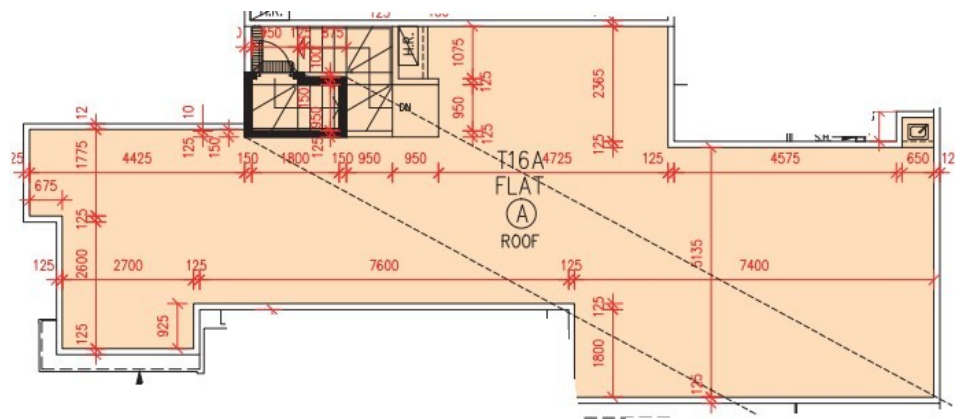

PARK YOHO Genova

第16A座

19樓

A室 - 單位平面圖

實用面積 : 1340 呎

工作平台 : 18 呎

平台 : 209 呎

天台 : 1020 呎

梯屋 : 20 呎

* 本單位平面圖只作參考及內部使用。